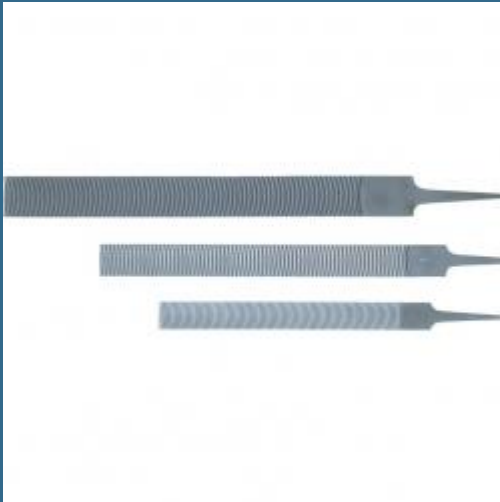

## CROMWELL Set de pile cu dinte curbat 3 PCE HAND CURVED TOOTH MILLED FILE SET

Cod produs:

**KEN0321830K**

preturile contin TVA 19%

#### Despre produs

Continut (1 de fiecare): Lata 200 (8"), 255 (10") si 305 mm (12") Taietura standard.

Grupa de produs: 32

Pagina in catalogul 2019: 53| 58

Pagina in catalogul 2021: 373| 378

Cantitate livrata: 1 bucata