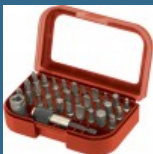

CROMWELL Set varfuri surubelnita pentru ingineri - 32 piese ENGINEERS SCREWDRIVER BIT SET 32 piese

86 lei