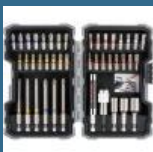

84 lei

BOSCH Set 25 biti Extra Hard 25 mm, T30

89 lei

BOSCH Caseta 26 biti

92 lei

BOSCH Caseta 10 burghie metal HSS-G 1-10 mm

102 lei

BOSCH Caseta 43 piese Extra Hard mixt cu chei tubulare