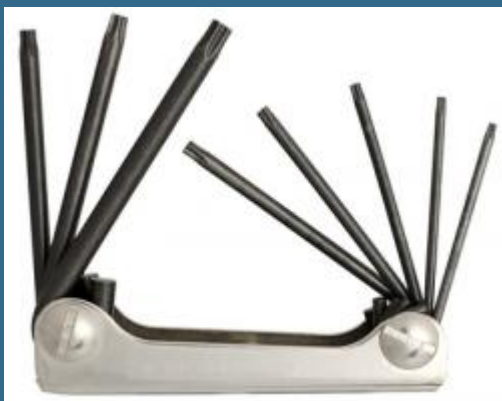

UNIOR Set de chei locas hexagonal cu profil TX tip briceag metalic - 220/7TXMH Unior, N0: TX 9, TX 10, TX 15, TX 20, TX 25, TX 27, TX 30, TX 40

Acest produs nu mai face parte din oferta shopexpert.ro
Va rugam sa navigati in meniul din stanga pentru oferta curenta.

Caracteristici

N0: TX 9, TX 10, TX 15, TX 20, TX 25, TX 27, TX 30, TX 40

Dim. / Bucati: TX 9 - TX 40 / 8

Greutate : 269

Despre produs

Set de chei locas hexagonal cu profil TX tip briceag metalic - 220/7TXMH Unior