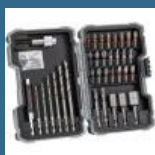

BOSCH Caseta 35 piese Extra Hard mixt cu burghie de otel

169 lei