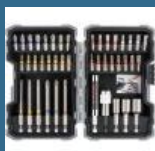

84 lei

BOSCH Caseta 26 biti

92 lei

BOSCH Caseta 10 burghie metal HSS-G 1-10 mm

102 lei

BOSCH Caseta 43 piese Extra Hard mixt cu chei tubulare

133 lei

BOSCH Caseta 35 piese Extra Hard mixt cu burghie de beton