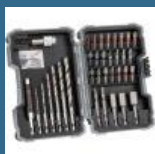

142 lei

BOSCH Set 46 elemente de insurubare

154 lei

BOSCH Caseta 35 piese Extra Hard mixt cu burghie de otel

169 lei

BOSCH Caseta 35 piese Extra Hard mixt cu burghie de lemn

169 lei

MAKITA Caseta 11 biti + adaptor