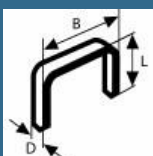

BOSCH HT 14 Capsator manual

Cod produs:

0603038001

prețurile contin TVA 19%

Lungime capse 6 - 14 mm;

Caracteristici

Capsatoar manual Bosch cu declansare la mâner, cu utilizare universala pentru profesioniști sau mesteri amatori. Adecvat pentru fixarea rapida a stofelor, cartonului asfaltat, foliilor, materialului de izolare, împletiturilor din sârma cât și operatii simple de capitonare.

Capsatorul universal, varianta de executie integrala din otel cu reglarea fara trepte a fortei de percutie, concavitate de mâner capitonata, dispozitiv de blocare a mânerului

Despre produs

Capse adecvate tip 53 Lungime 6, 8, 10, 12, 14 mm, stifturi adecvate tip 41, lungime 14 mm

Accesorii optionale

BOSCH Set 1000 capse TYP 53, 6 mm (latime 11.4 mm, grosime 0.74 mm)

17 lei

BOSCH Set 1000 capse TYP 53, 8 mm (latime 11.4 mm, grosime 0.74 mm)

19 lei

BOSCH Set 1000 capse TYP 53, 10 mm (latime 11.4 mm, grosime 0.74 mm)

19 lei

BOSCH Set 1000 capse TYP 53, 12 mm (latime 11.4 mm, grosime 0.74 mm)

22 lei

BOSCH Set 1000 capse TYP 53, 14 mm (latime 11.4 mm, grosime 0.74 mm)

23 lei
