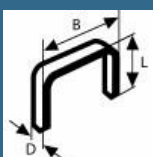

Accesorii optionale

BOSCH Set 1000 capșe TYP 53, 6 mm (latime 11.4 mm, grosime 0.74 mm)

17 lei

BOSCH Set 1000 capșe TYP 53, 8 mm (latime 11.4 mm, grosime 0.74 mm)

19 lei

BOSCH Set 1000 capșe TYP 53, 10 mm (latime 11.4 mm, grosime 0.74 mm)

19 lei

BOSCH Set 1000 capșe TYP 53, 12 mm (latime 11.4 mm, grosime 0.74 mm)

22 lei

BOSCH Set 1000 capse TYP 53, 14 mm (latime 11.4 mm, grosime 0.74 mm)

23 lei
