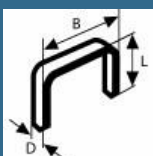

BOSCH HT 14 Capsator manual

Cod produs:

0603038001

prețurile contin TVA 19%

Lungime capse 6 - 14 mm;

Caracteristici

Capsatoar manual Bosch cu declansare la mâner, cu utilizare universală pentru profesioniști sau mesteri amatori. Adecvat pentru fixarea rapidă a stofelor, cartonului asfaltat, foliilor, materialului de izolație, împletiturilor din sârma cât și operații simple de capitonare.

Capsatorul universal, varianta de execuție integrală din oțel cu reglarea fără trepte a forței de percuție, concavitate de mâner capitonată, dispozitiv de blocare a mânerului.

Despre produs

Capșe adecvate tip 53 Lungime 6, 8, 10, 12, 14 mm, stifturi adecvate tip 41, lungime 14 mm

Accesorii optionale

BOSCH Set 1000 capșe TYP 53, 6 mm (latime 11.4 mm, grosime 0.74 mm)

17 lei

BOSCH Set 1000 capșe TYP 53, 8 mm (latime 11.4 mm, grosime 0.74 mm)

19 lei

BOSCH Set 1000 capșe TYP 53, 10 mm (latime 11.4 mm, grosime 0.74 mm)

19 lei

BOSCH Set 1000 capșe TYP 53, 12 mm (latime 11.4 mm, grosime 0.74 mm)

22 lei

BOSCH Set 1000 capse TYP 53, 14 mm (latime 11.4 mm, grosime 0.74 mm)

23 lei
