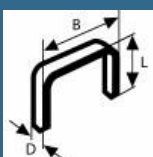

Accesorii optionale

BOSCH Set 1000 capse TYP 53, 6 mm (latime 11.4 mm, grosime 0.74 mm)

17 lei

BOSCH Set 1000 capse TYP 53, 8 mm (latime 11.4 mm, grosime 0.74 mm)

19 lei

BOSCH Set 1000 capse TYP 53, 10 mm (latime 11.4 mm, grosime 0.74 mm)

19 lei

BOSCH Set 1000 capse TYP 53, 12 mm (latime 11.4 mm, grosime 0.74 mm)

22 lei

BOSCH Set 1000 capse TYP 53, 14 mm (latime 11.4 mm, grosime 0.74 mm)

23 lei
