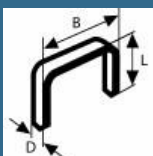

BOSCH HT 14 Capsator manual

Cod produs:

0603038001

prețurile contin TVA 19%

Lungime capse 6 - 14 mm;

Caracteristici

Capsatoar manual Bosch cu declansare la mâner, cu utilizare universală pentru profesioniști sau mesteri amatori. Adecvat pentru fixarea rapidă a stofelor, cartonului asfaltat, foliilor, materialului de izolație, împletiturilor din sârma cât și operații simple de capitonare.

Capsatorul universal, varianta de execuție integrală din oțel cu reglarea fără trepte a forței de percuție, concavitate de mâner capitonată, dispozitiv de blocare a mânerului.

Despre produs

Capșe adecvate tip 53 Lungime 6, 8, 10, 12, 14 mm, stifturi adecvate tip 41, lungime 14 mm

Accesorii optionale

BOSCH Set 1000 capșe TYP 53, 6 mm (latime 11.4 mm, grosime 0.74 mm)

17 lei

BOSCH Set 1000 capșe TYP 53, 8 mm (latime 11.4 mm, grosime 0.74 mm)

19 lei

BOSCH Set 1000 capșe TYP 53, 10 mm (latime 11.4 mm, grosime 0.74 mm)

19 lei

BOSCH Set 1000 capșe TYP 53, 12 mm (latime 11.4 mm, grosime 0.74 mm)

22 lei

BOSCH Set 1000 capse TYP 53, 14 mm (latime 11.4 mm, grosime 0.74 mm)

23 lei
