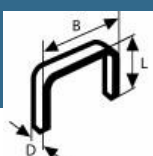

Accesorii optionale

BOSCH Set 1000 capse TYP 53, 6 mm (latime 11.4 mm, grosime 0.74 mm)

17 lei

BOSCH Set 1000 capse TYP 53, 8 mm (latime 11.4 mm, grosime 0.74 mm)

19 lei

BOSCH Set 1000 capse TYP 53, 10 mm (latime 11.4 mm, grosime 0.74 mm)

19 lei

BOSCH Set 1000 capse TYP 53, 12 mm (latime 11.4 mm, grosime 0.74 mm)

22 lei

BOSCH Set 1000 capse TYP 53, 14 mm (latime 11.4 mm, grosime 0.74 mm)

23 lei
