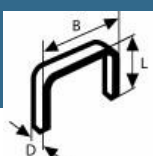

Accesorii optionale

BOSCH Set 1000 capșe TYP 53, 6 mm (latime 11.4 mm, grosime 0.74 mm)

17 lei

BOSCH Set 1000 capșe TYP 53, 8 mm (latime 11.4 mm, grosime 0.74 mm)

19 lei

BOSCH Set 1000 capșe TYP 53, 10 mm (latime 11.4 mm, grosime 0.74 mm)

19 lei

BOSCH Set 1000 capșe TYP 53, 12 mm (latime 11.4 mm, grosime 0.74 mm)

22 lei

BOSCH Set 1000 capse TYP 53, 14 mm (latime 11.4 mm, grosime 0.74 mm)

23 lei
