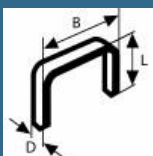

BOSCH HT 14 Capsator manual

Cod produs:

0603038001

prețurile contin TVA 19%

Lungime capse 6 - 14 mm;

Caracteristici

Capsatoar manual Bosch cu declansare la mâner, cu utilizare universala pentru profesioniști sau mesteri amatori. Adecvat pentru fixarea rapida a stofelor, cartonului asfaltat, foliilor, materialului de izolare, împletiturilor din sârma cât și operatii simple de capitonare.

Capsatorul universal, varianta de executie integrala din otel cu reglarea fara trepte a fortei de percutie, concavitate de mâner capitonata, dispozitiv de blocare a mânerului

Despre produs

Capse adecvate tip 53 Lungime 6, 8, 10, 12, 14 mm, stifturi adecvate tip 41, lungime 14 mm

Accesorii optionale

BOSCH Set 1000 capse TYP 53, 6 mm (latime 11.4 mm, grosime 0.74 mm)

17 lei

BOSCH Set 1000 capse TYP 53, 8 mm (latime 11.4 mm, grosime 0.74 mm)

19 lei

BOSCH Set 1000 capse TYP 53, 10 mm (latime 11.4 mm, grosime 0.74 mm)