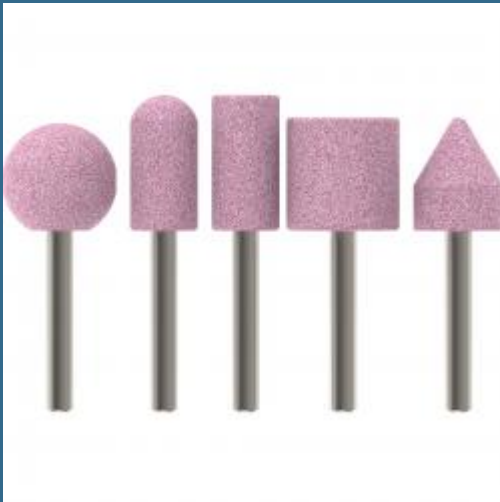

BOSCH Set 5 pietre de slefuire

Cod produs:

1609200286

preturile contin TVA 19%

Caracteristici

Potrivite pentru toate polizoarele drepte cu bucle elastice de prindere cât si pentru masini de gaurit
Pentru otel necalit si calit
Forme pietre cilindrice: rotunda (a), semirotunda (b), cilindrica (c), discoida (d), conica (e)

Despre produs

Detalii

Tija de fixare mm 6

Granulatie 60.0

Diametru mm 25.0 / 15.0 / 15.0 / 25.0 / 20.0

Lungime mm 24.0 / 30.0 / 30.0 / 25.0 / 25.0