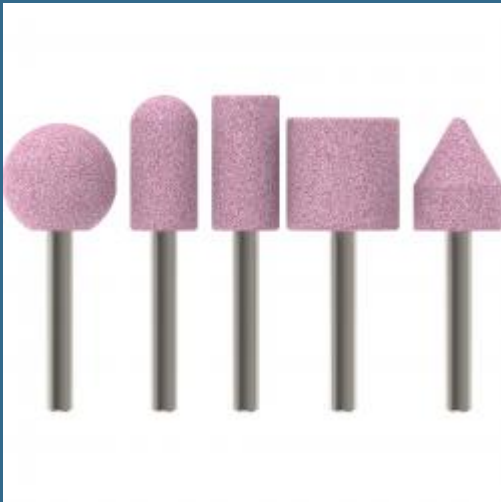

BOSCH Set 5 pietre de slefuire

Cod produs:

1609200286

preturile contin TVA 19%

Caracteristici

Potrivite pentru toate polizoarele drepte cu bucle elastice de prindere cât și pentru masini de gaurit
Pentru otel necalit și calit
Forme pietre cilindrice: rotunda (a), semirotunda (b), cilindrica (c), discoida (d), conica (e)

Despre produs

Detalii

Tija de fixare mm 6

Granulație 60.0

Diametru mm 25.0 / 15.0 / 15.0 / 25.0 / 20.0

Lungime mm 24.0 / 30.0 / 30.0 / 25.0 / 25.0