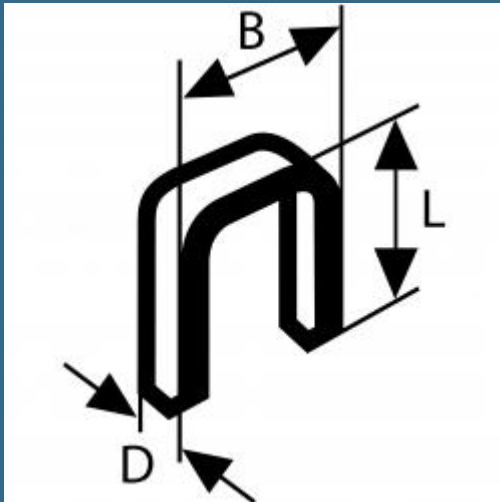

BOSCH Set 5000 capse 30x1.2 mm pentru GTK 40

Cod produs:

2608200703

preturile contin TVA 19%

Caracteristici

Capse TK40 30G Potrivite pentru GTK 40 Professional

Adecvate pentru aplicarea materialelor de izolatie termica, montarea placilor de gips carton, scari si mâini curente, constructia de garduri, profile de etansare pentru usi si ferestre, capitonare, rame de tablouri

Executie: toate capsele sunt zincate si acoperite cu strat de rasina

Toate capsele sunt fabricate în Europa si de aceea au o calitate garantat ridicata, constanta

Si în domeniul de decoratiuni, capsele cu spate îngust reprezinta o solutie buna deoarece spatele capsei patrunde adânc în lemn fiind aproape neobservat.

Capsele Bosch ca material de fixare pentru cele mai diverse aplicatii din domeniul amenajarilor interioare ca de ex. fixarea podelelor de lemn.

Despre produs

Detalii

Tip TK40 30G

Latime (l) mm 5.8

Grosime (gr.) mm 1.2

Lungime (L) mm 30.0