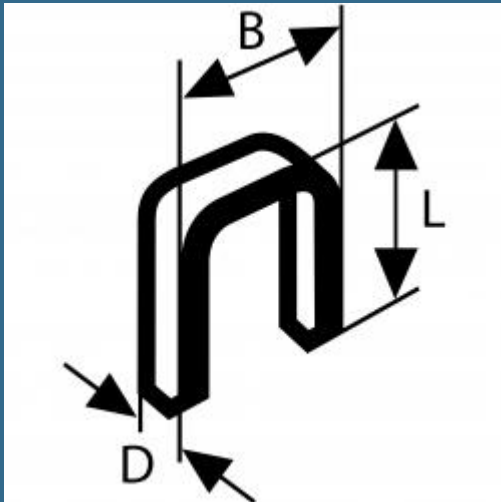

BOSCH Set 5000 capse 30x1.2 mm pentru GTK 40

Cod produs:

2608200703

preturile contin TVA 19%

Caracteristici

Capse TK40 30G Potrivite pentru GTK 40 Professional

Adecvate pentru aplicarea materialelor de izolatie termica, montarea placilor de gips carton, scari si mâini curente, constructia de garduri, profile de etansare pentru usi si ferestre, capitonare, rame de tablouri

Executie: toate capsele sunt zincate si acoperite cu strat de rasina

Toate capsele sunt fabricate în Europa si de aceea au o calitate garantat ridicata, constanta

Si în domeniul de decoratiuni, capsele cu spate îngust reprezinta o solutie buna deoarece spatele capsei patrunde adânc în lemn fiind aproape neobservat.

Capsele Bosch ca material de fixare pentru cele mai diverse aplicatii din domeniul amenajarilor interioare ca de ex. fixarea podelelor de lemn.

Despre produs

Detalii

Tip TK40 30G

Latime (l) mm 5.8

Grosime (gr.) mm 1.2

Lungime (L) mm 30.0