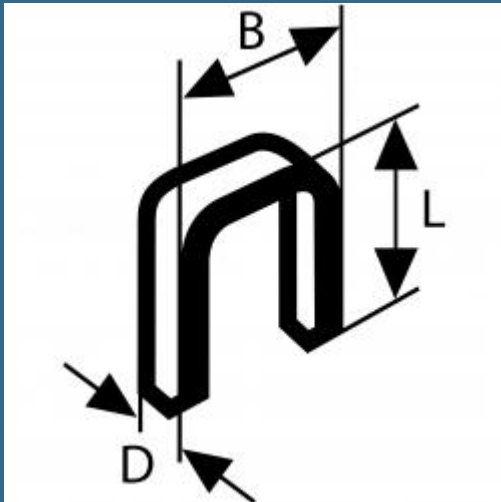

BOSCH Set 5000 capse 25x1.2 mm pentru GTK 40

Cod produs:

2608200702

preturile contin TVA 19%

Caracteristici

Capse TK40 25G Potrivite pentru GTK 40 Professional

Adecvate pentru aplicarea materialelor de izolatie termica, montarea placilor de gips carton, scari si mâini curente, constructia de garduri, profile de etansare pentru usi si ferestre, capitonare, rame de tablouri

Executie: toate capsele sunt zincate si acoperite cu strat de rasina

Toate capsele sunt fabricate în Europa si de aceea au o calitate garantat ridicata, constanta

Si în domeniul de decoratiuni, capsele cu spate îngust reprezinta o solutie buna deoarece spatele capsei patrunde adânc în lemn fiind aproape neobservat.

Capsele Bosch ca material de fixare pentru cele mai diverse aplicatii din domeniul amenajarilor interioare ca de ex. fixarea podelelor de lemn.

Despre produs

Detalii

Tip TK40 25G

Latime (l) mm 5.8

Grosime (gr.) mm 1.2

Lungime (L) mm 25.0