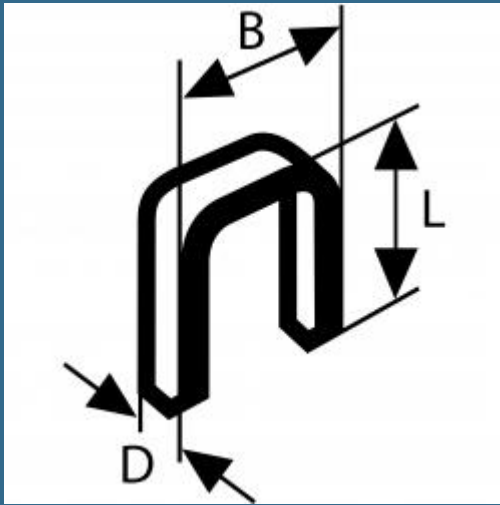

BOSCH Set 5000 capse 15x1.2 mm pentru GTK 40

Cod produs:

2608200700

preturile contin TVA 19%

Caracteristici

Capse TK40 15G Potrivite pentru GTK 40 Professional

Adecvate pentru aplicarea materialelor de izolatie termica, montarea placilor de gips carton, scari si mâini curente, constructia de garduri, profile de etansare pentru usi si ferestre, capitonare, rame de tablouri

Executie: toate capsele sunt zincate si acoperite cu strat de rasina

Toate capsele sunt fabricate în Europa si de aceea au o calitate garantat ridicata, constanta

Si în domeniul de decoratiuni, capsele cu spate îngust reprezinta o solutie buna deoarece spatele capsei patrunde adânc în lemn fiind aproape neobservat.

Capsele Bosch ca material de fixare pentru cele mai diverse aplicatii din domeniul amenajarilor interioare ca de ex. fixarea podelelor de lemn.

Despre produs

Detalii

Tip TK40 15G

Latime (l) mm 5.8

Grosime (gr.) mm 1.2

Lungime (L) mm 15.0