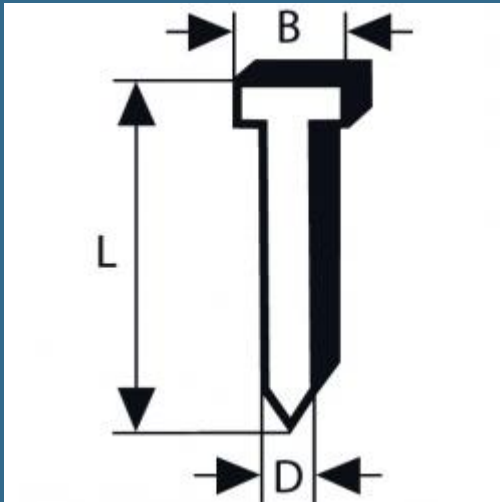

BOSCH Set 2500 cuie 63x1.6 mm pentru GSK 64

Cod produs:

2608200507

preturile contin TVA 19%

Caracteristici

Stift cu cap înecat SK64 63G Potrivite pentru GSK 64 Professional

Adecvate pentru confectionarea lazilor, capitonare, rame de tablouri, constructia de mobila, îmbracaminti de perete, panouri de fibrogips, sipci de soclu si baghete decorative, profile de etansare pentru usi si ferestre

Stifturile ofera o fixare sigura, capul stiftului fiind abia vizibil.

Montare simpla si rapida a captuselilor, baghetelor decorative si a sipcilor de soclu.

Despre produs

Detalii

Tip SK64 63G

Dimensiuni sârma mm 1.6

Latime (l) mm 2.8

Grosime (gr.) mm 1.45

Lungime (L) mm 63.0