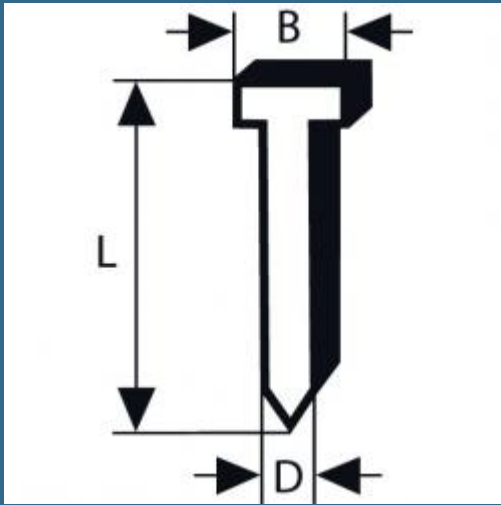

BOSCH Set 2500 cuie 63x1.6 mm pentru GSK 64

Cod produs:

2608200507

preturile contin TVA 19%

Caracteristici

Stift cu cap înecat SK64 63G Potrivite pentru GSK 64 Professional

Adecvate pentru confectionarea lazilor, capitonare, rame de tablouri, constructia de mobila, îmbracaminti de perete, panouri de fibrogips, sipci de soclu si baghete decorative, profile de etansare pentru usi si ferestre

Stifturile ofera o fixare sigura, capul stiftului fiind abia vizibil.

Montare simpla si rapida a captuselilor, baghetelor decorative si a sipcilor de soclu.

Despre produs

Detalii

Tip SK64 63G

Dimensiuni sârma mm 1.6

Latime (l) mm 2.8

Grosime (gr.) mm 1.45

Lungime (L) mm 63.0