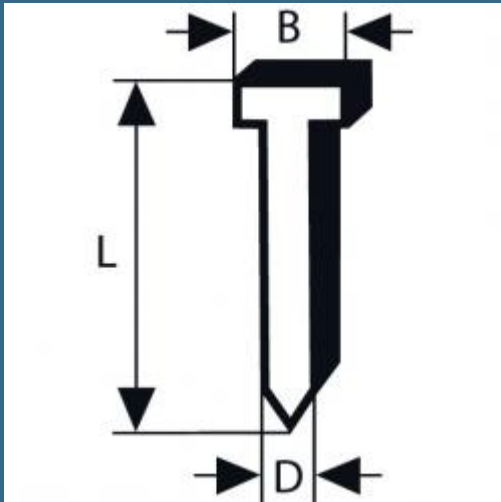

BOSCH Set 2500 cuie 35x1.6 mm pentru GSK 64

Cod produs:

2608200502

preturile contin TVA 19%

Caracteristici

Stift cu cap înecat SK64 35G Potrivite pentru GSK 50 Professional

Adecvate pentru confectionarea lazilor, capitonare, rame de tablouri, constructia de mobila, îmbracaminti de perete, panouri de fibrogips, sipci de soclu si baghete decorative, profile de etansare pentru usi si ferestre

Stifturile ofera o fixare sigura, capul stiftului fiind abia vizibil.

Montare simpla si rapida a captuselilor, baghetelor decorative si a sipcilor de soclu.

Despre produs

Detalii

Tip SK64 35G

Dimensiuni sârma mm 1.6

Latime (l) mm 2.8

Grosime (gr.) mm 1.45

Lungime (L) mm 35.0