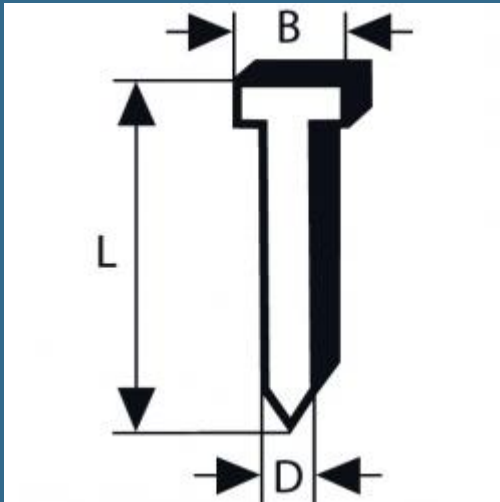

BOSCH Set 5000 cuie 50x1.2 mm pentru GSK 50

Cod produs:

2608200518

preturile contin TVA 19%

Caracteristici

Stift cu cap înecat SK50 50G Potrivite pentru GSK 50 Professional

Adecvate pentru confectionarea lazilor, capitonare, rame de tablouri, constructia de mobila, îmbracaminti de perete, panouri de fibrogips, sipci de soclu si baghete decorative, profile de etansare pentru usi si ferestre

Executie: zincate si în mod suplimentar disponibile si ca varianta de executie din otel inoxidabil rezistent la intemperii

Toate stifturile sunt fabricate în Europa si de aceea au o calitate garantat ridicata, constanta

Stifturile ofera o fixare sigura, capul stiftului fiind abia vizibil.

Montare simpla si rapida a captuselilor, baghetelor decorative si a sipcilor de soclu.

Despre produs

Detalii

Tip SK50 50G

Dimensiuni sârma mm 1.2

Latime (l) mm 2.0

Grosime (gr.) mm 1.0

Lungime (L) mm 50.0