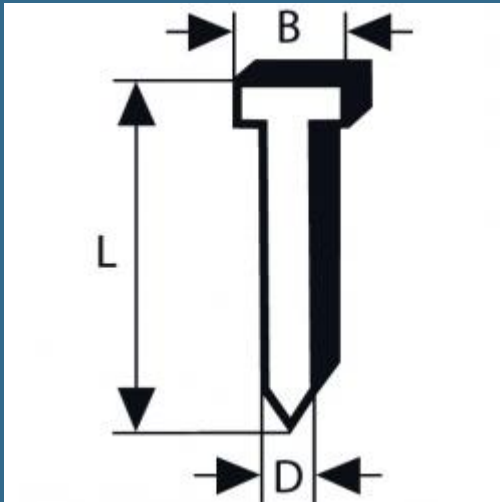

BOSCH Set 5000 cuie 50x1.2 mm pentru GSK 50

Cod produs:

2608200518

preturile contin TVA 19%

Caracteristici

Stift cu cap înecat SK50 50G Potrivite pentru GSK 50 Professional

Adecvate pentru confectionarea lazilor, capitonare, rame de tablouri, constructia de mobila, îmbracaminti de perete, panouri de fibrogips, sipci de soclu si baghete decorative, profile de etansare pentru usi si ferestre

Stifturile ofera o fixare sigura, capul stiftului fiind abia vizibil.

Montare simpla si rapida a captuselilor, baghetelor decorative si a sipcilor de soclu.

Despre produs

Detalii

Tip SK50 50G

Dimensiuni sârma mm 1.2

Latime (l) mm 2.0

Grosime (gr.) mm 1.0

Lungime (L) mm 50.0