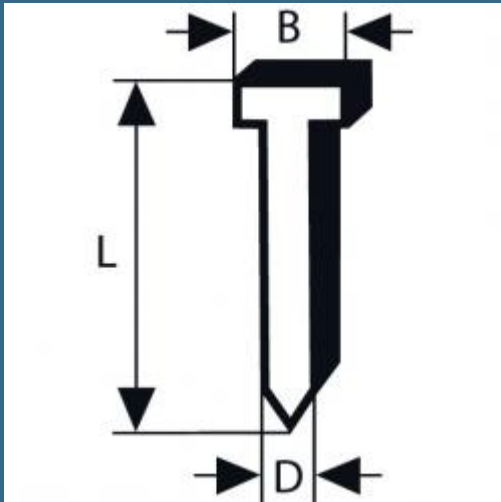

BOSCH Set 5000 cuie 45x1.2 mm pentru GSK 50

Cod produs:

2608200517

preturile contin TVA 19%

Caracteristici

Stift cu cap înecat SK50 45G Potrivite pentru GSK 50 Professional

Adecvate pentru confectionarea lazilor, capitonare, rame de tablouri, constructia de mobila, îmbracaminti de perete, panouri de fibrogips, sipci de soclu si baghete decorative, profile de etansare pentru usi si ferestre

Stifturile ofera o fixare sigura, capul stiftului fiind abia vizibil.

Montare simpla si rapida a captuselilor, baghetelor decorative si a sipcilor de soclu.

Despre produs

Detalii

Tip SK50 45G

Dimensiuni sârma mm 1.2

Latime (l) mm 2.0

Grosime (gr.) mm 1.0

Lungime (L) mm 45.0