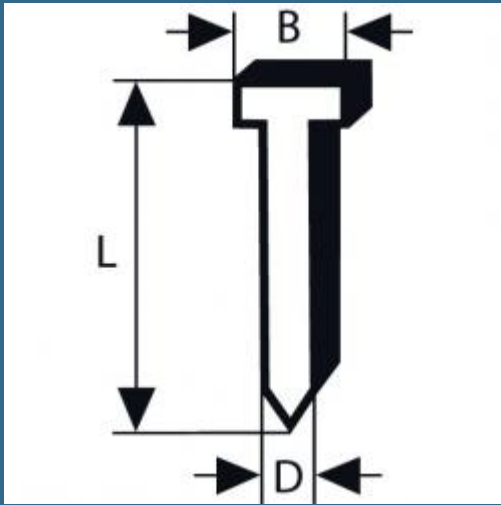

BOSCH Set 5000 cuie 45x1.2 mm pentru GSK 50

Cod produs:

2608200517

preturile contin TVA 19%

Caracteristici

Stift cu cap înecat SK50 45G Potrivite pentru GSK 50 Professional

Adecvate pentru confectionarea lazilor, capitonare, rame de tablouri, constructia de mobila, îmbracaminti de perete, panouri de fibrogips, sipci de soclu si baghete decorative, profile de etansare pentru usi si ferestre

Executie: zincate si în mod suplimentar disponibile si ca varianta de executie din otel inoxidabil rezistent la intemperii

Toate stifturile sunt fabricate în Europa si de aceea au o calitate garantat ridicata, constanta

Stifturile ofera o fixare sigura, capul stiftului fiind abia vizibil.

Montare simpla si rapida a captuselilor, baghetelor decorative si a sipcilor de soclu.

Despre produs

Detalii

Tip SK50 45G

Dimensiuni sârma mm 1.2

Latime (l) mm 2.0

Grosime (gr.) mm 1.0

Lungime (L) mm 45.0