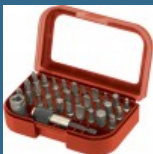

1895 lei

MAKITA Caseta 31 biti + adaptor

70 lei

MAKITA Caseta 28 biti Long Life, 50 mm

182 lei

CROMWELL Set 4 extractoare de suruburi

30 lei

CROMWELL Set varfuri surubelnita pentru ingineri - 32 piese ENGINEERS SCREWDRIVER BIT SET 32 piese