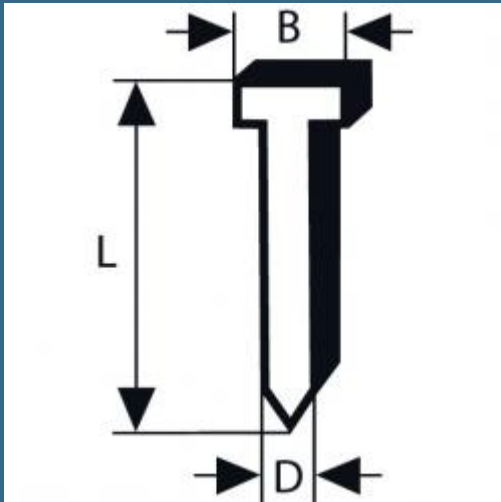

BOSCH Set 5000 cuie 40x1.2 mm pentru GSK 50

Cod produs:

2608200516

preturile contin TVA 19%

Caracteristici

Stift cu cap înecat SK50 40G Potrivite pentru GSK 50 Professional

Adecvate pentru confectionarea lazilor, capitonare, rame de tablouri, constructia de mobila, îmbracaminti de perete, panouri de fibrogips, sipci de soclu si baghete decorative, profile de etansare pentru usi si ferestre

Stifturile ofera o fixare sigura, capul stiftului fiind abia vizibil.

Montare simpla si rapida a captuselilor, baghetelor decorative si a sipcilor de soclu.

Despre produs

Detalii

Tip SK50 40G

Dimensiuni sârma mm 1.2

Latime (l) mm 2.0

Grosime (gr.) mm 1.0

Lungime (L) mm 40.0