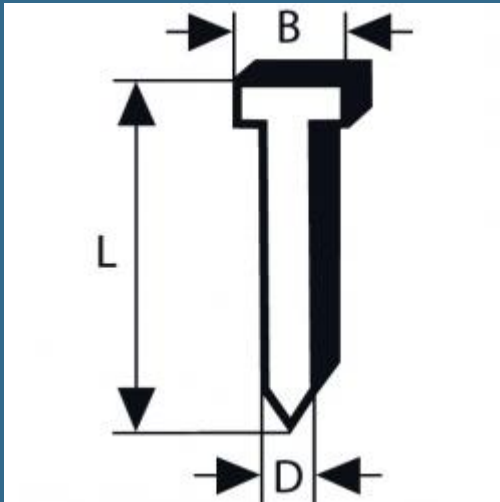

BOSCH Set 5000 cuie 35x1.2 mm pentru GSK 50

Cod produs:

2608200515

preturile contin TVA 19%

Caracteristici

Stift cu cap înecat SK50 35G Potrivite pentru GSK 50 Professional

Adecvate pentru confectionarea lazilor, capitonare, rame de tablouri, constructia de mobila, îmbracaminti de perete, panouri de fibrogips, sipci de soclu si baghete decorative, profile de etansare pentru usi si ferestre

Stifturile ofera o fixare sigura, capul stiftului fiind abia vizibil.

Montare simpla si rapida a captuselilor, baghetelor decorative si a sipcilor de soclu.

Despre produs

Detalii

Tip SK50 35G

Dimensiuni sârma mm 1.2

Latime (l) mm 2.0

Grosime (gr.) mm 1.0

Lungime (L) mm 35.0