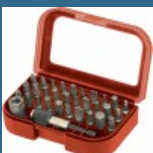

70 lei

MAKITA Set 21 de accesorii mixte

86 lei

CROMWELL Set 4 extractoare de suruburi

30 lei

CROMWELL Set de pile-ac 16cm CUT 2 ASSORTED NEEDLE FILE SET (12)

47 lei

CROMWELL Set varfuri surubelnita pentru ingineri - 32 piese ENGINEERS SCREWDRIVER BIT SET 32 piese

86 lei

CROMWELL Cromwell Burghie HSS-CO 1-10/0,5 (19 piese) (5% Cobalt)

220 lei

CROMWELL Set de burghie Jobber HSS Cu finisaj lucios - 25 piese SET OF 25 HSS BRIGHT DRILLS 1-13.00 mm x 0.5 mm

294 lei

CROMWELL Set tarozi si filiere M3-M12 CARBON STEEL THREADING SETIN CASE 32PC