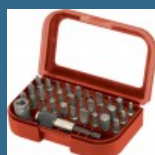

MAKITA DDF453RFE Masina de gaurit si insurubat cu 2 acumulatori Li-Ion, 18V, 3Ah, 42Nm

Cod produs:

DDF453RFE

preturile contin TVA 19%

Moment de rotatie ridicat : 42 Nm

Caracteristici

Caracteristici tehnice:

Valiza de transport

Despre produs

Accesorii optionale

BOSCH Adaptor bit 54 mm

14 lei

MAKITA Incarcator Rapid Li-Ion, 14.4-18V, DC18RC

361 lei

CROMWELL Set 6 extractoare de suruburi

48 lei

CROMWELL Set de pile-ac 16cm (6.1/2") CUT 2 ASSORTED NEEDLE FILE SET-12PCE

50 lei

CROMWELL Set varfuri surubelnita pentru ingineri - 32 piese ENGINEERS SCREWDRIVER BIT SET 32 piese

86 lei

CROMWELL Set surubelnite cu Maner Combinat si Canelat VDE & ENGINEERS SCREWDRIVER SET 12 piese

118 lei

CROMWELL Set de burghie Jobber HSS Cu finisaj lucios - 25 piese SET OF 25 HSS BRIGHT DRILLS 1-13.00 mm x 0.5 mm

294 lei

CROMWELL Set sfredel si burghiu HSS Senator M3-M12 HSS TAP & DRILL SET 28PCE