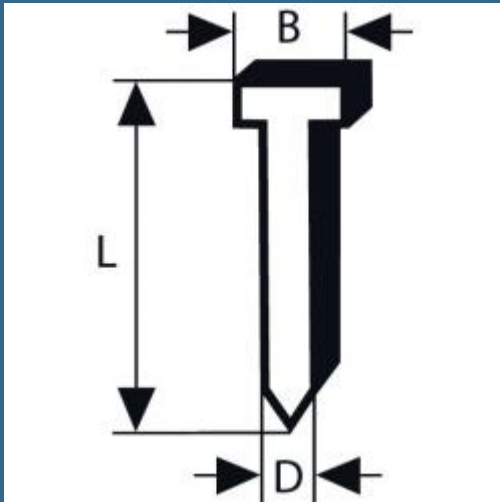

BOSCH Set 5000 cuie 25x1.2 mm pentru GSK 50

Cod produs:

2608200513

preturile contin TVA 19%

Caracteristici

Stift cu cap înecat SK50 25G Potrivite pentru GSK 50 Professional

Adecvate pentru confectionarea lazilor, capitonare, rame de tablouri, constructia de mobila, îmbracaminti de perete, panouri de fibrogips, sipci de soclu si baghete decorative, profile de etansare pentru usi si ferestre

Stifturile ofera o fixare sigura, capul stiftului fiind abia vizibil.

Montare simpla si rapida a captuselilor, baghetelor decorative si a sipcilor de soclu.

Despre produs

Detalii

Tip SK50 25G

Dimensiuni sârma mm 1.2

Latime (l) mm 2.0

Grosime (gr.) mm 1.0

Lungime (L) mm 25.0