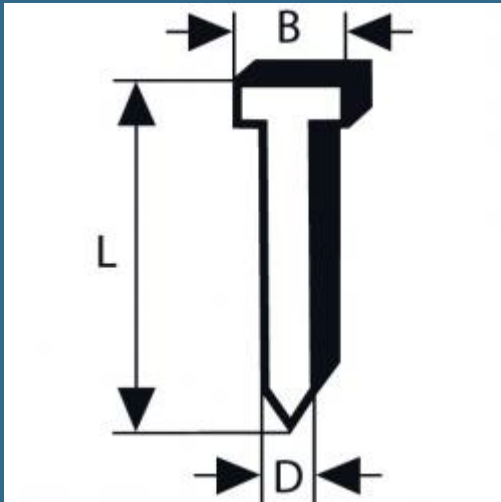

BOSCH Set 5000 cuie 25x1.2 mm pentru GSK 50

Cod produs:

2608200513

preturile contin TVA 19%

Caracteristici

Stift cu cap înecat SK50 25G Potrivite pentru GSK 50 Professional

Adecvate pentru confectionarea lazilor, capitonare, rame de tablouri, constructia de mobila, îmbracaminti de perete, panouri de fibrogips, sipci de soclu si baghete decorative, profile de etansare pentru usi si ferestre

Executie: zincate si în mod suplimentar disponibile si ca varianta de executie din otel inoxidabil rezistent la intemperii

Toate stifturile sunt fabricate în Europa si de aceea au o calitate garantat ridicata, constanta

Stifturile ofera o fixare sigura, capul stiftului fiind abia vizibil.

Montare simpla si rapida a captuselilor, baghetelor decorative si a sipcilor de soclu.

Despre produs

Detalii

Tip SK50 25G

Dimensiuni sârma mm 1.2

Latime (l) mm 2.0

Grosime (gr.) mm 1.0

Lungime (L) mm 25.0