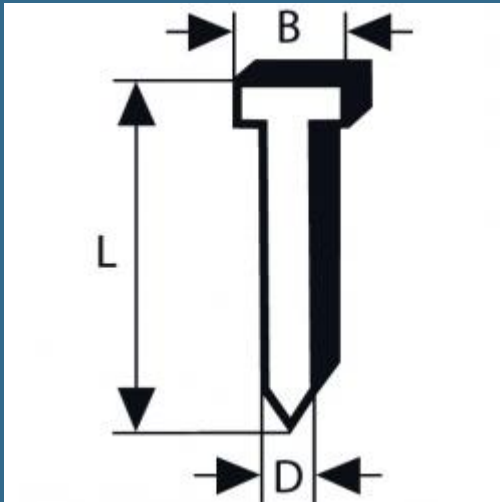

BOSCH Set 5000 cuie 16x1.2 mm pentru GSK 50

Cod produs:

2608200511

preturile contin TVA 19%

Caracteristici

Stift cu cap înecat SK50 16G Potrivite pentru GSK 50 Professional

Adecvate pentru confectionarea lazilor, capitonare, rame de tablouri, constructia de mobila, îmbracaminti de perete, panouri de fibrogips, sipci de soclu si baghete decorative, profile de etansare pentru usi si ferestre

Stifturile ofera o fixare sigura, capul stiftului fiind abia vizibil.

Montare simpla si rapida a captuselilor, baghetelor decorative si a sipcilor de soclu.

Despre produs

Detalii

Tip SK50 16G

Dimensiuni sârma mm 1.2

Latime (l) mm 2.0

Grosime (gr.) mm 1.0

Lungime (L) mm 16.0