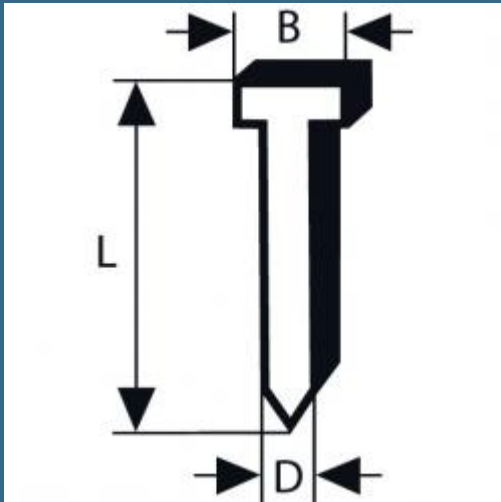

BOSCH Set 5000 cuie 16x1.2 mm pentru GSK 50

Cod produs:

2608200511

preturile contin TVA 19%

Caracteristici

Stift cu cap înecat SK50 16G Potrivite pentru GSK 50 Professional

Adecvate pentru confectionarea lazilor, capitonare, rame de tablouri, constructia de mobila, îmbracaminti de perete, panouri de fibrogips, sipci de soclu si baghete decorative, profile de etansare pentru usi si ferestre

Executie: zincate si în mod suplimentar disponibile si ca varianta de executie din otel inoxidabil rezistent la intemperii

Toate stifturile sunt fabricate în Europa si de aceea au o calitate garantat ridicata, constanta

Stifturile ofera o fixare sigura, capul stiftului fiind abia vizibil.

Montare simpla si rapida a captuselilor, baghetelor decorative si a sipcilor de soclu.

Despre produs

Detalii

Tip SK50 16G

Dimensiuni sârma mm 1.2

Latime (l) mm 2.0

Grosime (gr.) mm 1.0

Lungime (L) mm 16.0