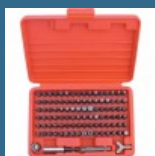

98 lei

CROMWELL Set surubelite izolate VDE 1000V SET 7 piese

110 lei

CROMWELL Set Jobber HSS Cu canal ascutit - 19 piese SET OF 19 HSS DRILLS 1-10.00 mm x 0.5 mm

165 lei

CROMWELL Set varf surubelnita Master - 100 piese MASTER SCREWDRIVER BIT SET 1/4"x25 mm 100 piese