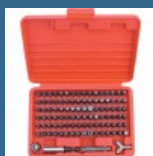

98 lei

CROMWELL Set surubelite izolate VDE 1000V SET 7 piese

110 lei

CROMWELL Set Jobber HSS Cu canal ascutit - 19 piese SET OF 19 HSS DRILLS 1-10.00 mm x 0.5 mm

165 lei

CROMWELL Set varf surubelnita Master - 100 piese MASTER SCREWDRIVER BIT SET 1/4"x25 mm 100 piese