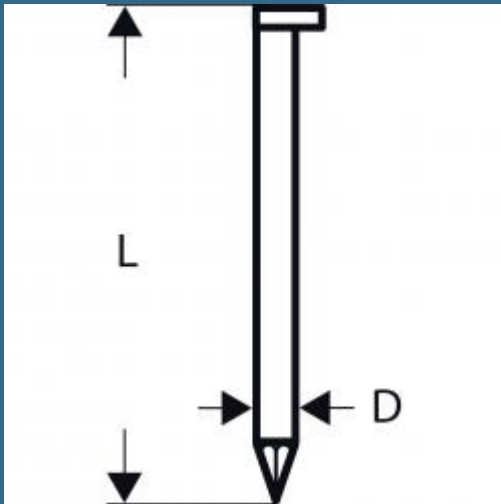

BOSCH Set 2500 cuie netede, semirotunde 90x3.1 mm pentru GSN 90-34 DK

Cod produs:

2608200004

preturile contin TVA 19%

Caracteristici

Cuie în linie cu cap D SN34DK 90 Potrivite pentru GSN 90-34 DK Professional

Adecvate pentru constructii din sârma, constructii de lemn, rame de usi si ferestre, rame de mobilier, confectionarea paletilor, confectionarea lazilor

Executie: lucioase, zincate, zincate la cald unghi de înclinare la 21° sau 34°

Despre produs

Descriere

Finisat prin slefuire

Detalii

Tip SN34DK 90

Diametrul tijei (D) mm 3.1

Diametrul capului 7.1 (forma D)

Lungime (L) mm 90.0