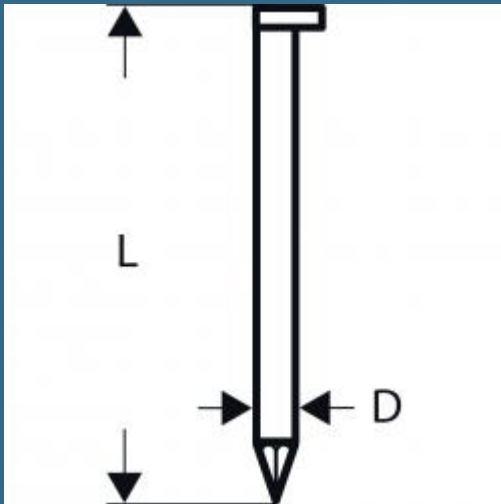

## BOSCH Set 3000 cuie netede, semirotunde 75x2.8 mm pentru GSN 90-34 DK

Cod produs:

2608200002

preturile contin TVA 19%

### Caracteristici

Cuie în linie cu cap D SN34DK 75 Potrivite pentru GSN 90-34 DK Professional

Adecvate pentru constructii din sârma, constructii de lemn, rame de usi si ferestre, rame de mobilier, confectionarea paletilor, confectionarea lazilor

Executie: lucioase, zincate, zincate la cald unghi de înclinare la 21° sau 34°

Toate cuiele sunt în mod suplimentar acoperite cu strat de sasina (pentru o patrundere mai buna si for ta mai mare de fixare)

#### Detalii

Tip SN34DK 75

Diametrul tijei (D) mm 2.8

Diametrul capului 7 (forma D)

Lungime (L) mm 75.0