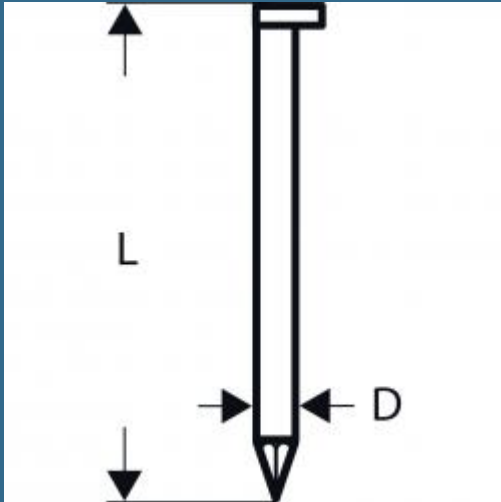

## BOSCH Set 3000 cuie netede, semirotunde 75x2.8 mm pentru GSN 90-34 DK

Cod produs:

2608200002

preturile contin TVA 19%

### Caracteristici

Cuie în linie cu cap D SN34DK 75 Potrivite pentru GSN 90-34 DK Professional

Adecvate pentru constructii din sârma, constructii de lemn, rame de usi si ferestre, rame de mobilier, confectionarea paletilor, confectionarea lazilor

Executie: lucioase, zincate, zincate la cald unghi de înclinare la 21° sau 34°

Toate cuiele sunt în mod suplimentar acoperite cu strat de sasina (pentru o patrundere mai buna si for ta mai mare de fixare)

#### Detalii

Tip SN34DK 75

Diametrul tijei (D) mm 2.8

Diametrul capului 7 (forma D)

Lungime (L) mm 75.0