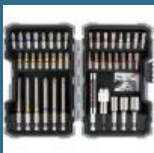

84 lei

BOSCH Caseta 26 biti

92 lei

BOSCH Caseta 10 burghie metal HSS-G 1-10 mm

102 lei

BOSCH Caseta 43 piese Extra Hard mixt cu chei tubulare

133 lei

BOSCH Caseta 35 piese Extra Hard mixt cu burghie de beton

142 lei

BOSCH Set 46 elemente de insurubare

154 lei

BOSCH Caseta 36 biti speciali + maner

157 lei

BOSCH Caseta 35 piese Extra Hard mixt cu burghie de otel

169 lei

BOSCH Caseta 35 piese Extra Hard mixt cu burghie de lemn