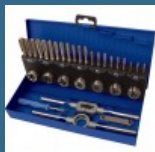

98 lei

CROMWELL Set surubelitate izolate VDE 1000V SET 7 piese

110 lei

CROMWELL Set Burghie Jobber HSS cu varful acoperit cu TiN - metric 1-13.00 mm x 0.5 mm HSS-TIN DRILLS (Set de 25)

502 lei

CROMWELL Set metric de Filetare M3-M12 HSS THREADING SETIN CASE 32 piese