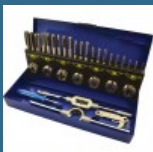

Set de livrare:

Livrare fara acumulator si incarcator

Despre produs

Protectie ridicata impotriva prafului prin tehnologia Extreme Protection.
Indicator pentru nivelul de incarcare al acumulatorului actionat prin simpla apasare a intrerupatorului.
Controlul electronic al turatiei permite selectarea vitezei optime de lucru.
Mandrina rapida permite schimbarea usoara a accesoriilor.
Angrenaj metalic pentru o durabilitate ridicata.
Model compact si usor pentru o manevrabilitate ridicata.
Maner cauciucat moale pentru o prindere sigura si confort ridicat in utilizare.
Lumina de lucru tip LED

169 lei

MAKITA Incarcator Rapid Li-Ion, 14.4-18V, DC18RC

361 lei

CROMWELL Set de pile-ac 16cm CUT 2 ASSORTED NEEDLE FILE SET (12)

47 lei

CROMWELL Set 6 extractoare de suruburi

48 lei

CROMWELL Set surubelnite cu Maner Combinat si Canelat VDE & ENGINEERS SCREWDRIVER SET 12 piese

118 lei

CROMWELL Set varf surubelnita Master - 100 piese MASTER SCREWDRIVER BIT SET 1/4"x25 mm 100 piese

236 lei

CROMWELL Set tarozi si filiere M3-M12 CARBON STEEL THREADING SET IN CASE 32PC

328 lei

CROMWELL Set 19 piese burghie HSS cu coada dreapta SET OF 19 HSS-COBALT S/SDRILLS 1-10 mm x 0.50 mm