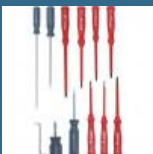

CROMWELL Set surubelnite cu Maner Combinat si Canelat VDE & ENGINEERS SCREWDRIVER SET 12 piese

118 lei