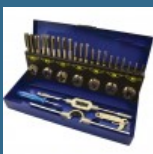

**86 lei**

CROMWELL Set surubelite izolate VDE 1000V SET 7 piese

**110 lei**

CROMWELL Set de burghie Jobber HSS Cu finisaj lucios - 25 piese SET OF 25 HSS BRIGHT DRILLS 1-13.00 mm x 0.5 mm

**294 lei**

CROMWELL Set tarozi si filiere M3-M12 CARBON STEEL THREADING SET IN CASE 32PC