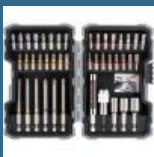

Set de livrare:

Acumulatori BL1840(2 buc)
Incarcator DC18RC
Protectie acumulator
Maner lateral
Agatatoare de curea
Bit combi(2 buc)
Valiza de plastic pentru transport

Despre produs

Motor fara perii pentru productivitate si randament ridicate
Controlul electronic al turatiei permite selectarea vitezei optime de lucru
Mandrina rapida permite schimbarea usoara a accesoriilor
Angrenaj metalic pentru o durabilitate ridicata
Model compact si usor pentru o manevrabilitate ridicata
Maner cauciucat moale pentru o prindere sigura si confort ridicat in utilizare
Lumina de lucruLED

84 lei

BOSCH Caseta 26 biti

92 lei

BOSCH Caseta 10 burghie metal HSS-G 1-10 mm

102 lei

BOSCH Caseta 43 piese Extra Hard mixt cu chei tubulare

133 lei

BOSCH Caseta 35 piese Extra Hard mixt cu burghie de beton

142 lei

BOSCH Set 46 elemente de insurubare

154 lei

BOSCH Caseta 36 biti speciali + maner

157 lei

BOSCH Caseta 35 piese Extra Hard mixt cu burghie de otel

169 lei

BOSCH Caseta 35 piese Extra Hard mixt cu burghie de lemn