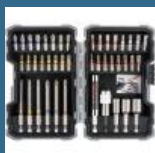

84 lei

BOSCH Caseta 26 biti

92 lei

BOSCH Caseta 10 burghie metal HSS-G 1-10 mm

102 lei

BOSCH Caseta 43 piese Extra Hard mixt cu chei tubulare

133 lei

BOSCH Caseta 35 piese Extra Hard mixt cu burghie de beton