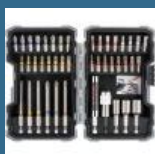

84 lei

BOSCH Caseta 26 biti

92 lei

BOSCH Caseta 10 burghie metal HSS-G 1-10 mm

102 lei

BOSCH Caseta 43 piese Extra Hard mixt cu chei tubulare

133 lei

BOSCH Caseta 35 piese Extra Hard mixt cu burghie de beton