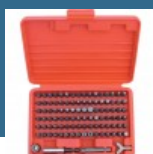

CROMWELL Set varf surubelnita Master - 100 piese MASTER SCREWDRIVER BIT SET 1/4"x25
mm 100 piese