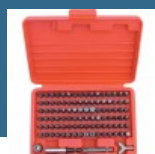

CROMWELL Set varf surubelnita Master - 100 piese MASTER SCREWDRIVER BIT SET 1/4"x25
mm 100 piese