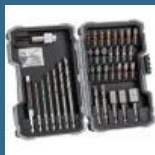

142 lei

BOSCH Caseta 36 biti speciali + maner

157 lei

BOSCH Burghiu balamale 35 mm HM (pentru PAL melaminat)

161 lei

BOSCH Caseta 35 piese Extra Hard mixt cu burghie de otel

169 lei

BOSCH Caseta 35 piese Extra Hard mixt cu burghie de lemn