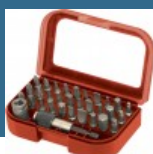

CROMWELL Set varfuri surubelnita pentru ingineri - 32 piese ENGINEERS SCREWDRIVER BIT SET 32 piese