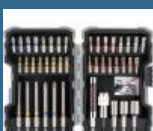

92 lei

BOSCH SET BITI EXTRA DURA SX3

97 lei

BOSCH Caseta 10 burghie metal HSS-G 1-10 mm

102 lei

BOSCH Caseta 43 piese Extra Hard mixt cu chei tubulare

133 lei

BOSCH Caseta 35 piese Extra Hard mixt cu burghie de beton

142 lei

BOSCH Set 46 elemente de insurubare

154 lei

BOSCH Caseta 35 piese Extra Hard mixt cu burghie de otel

169 lei

BOSCH Caseta 35 piese Extra Hard mixt cu burghie de lemn

169 lei

MAKITA Caseta 11 biti + adaptor