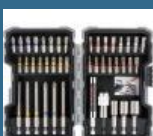

84 lei

BOSCH Caseta 26 biti

92 lei

BOSCH Caseta 10 burghie metal HSS-G 1-10 mm

102 lei

BOSCH Caseta 43 piese Extra Hard mixt cu chei tubulare

133 lei

BOSCH Caseta 35 piese Extra Hard mixt cu burghie de beton

142 lei

BOSCH Set 46 elemente de insurubare

154 lei

BOSCH Caseta 35 piese Extra Hard mixt cu burghie de otel

169 lei

BOSCH Caseta 35 piese Extra Hard mixt cu burghie de lemn

169 lei

MAKITA Caseta 11 biti + adaptor