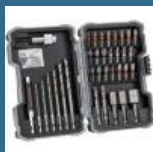

Set de livrare

Agatatoare de curea

Bit

Maner lateral

Acumulatorul si incarcatorul nu sunt cuprinse in setul de livrare!

Despre produs

Protectie ridicata impotriva prafului prin tehnologia Extreme Protection
Indicator pentru capacitatea de incarcare a bateriei actionat prin simpla apasare a intrerupatorului
Controlul electronic al turatiei permite selectarea vitezei optime de lucru
Mandrina rapida permite schimbarea usoara a accesoriilor
Angrenaj metalic pentru o durabilitate ridicata
Model compact si usor pentru o manevrabilitate ridicata
Maner cauciucat moale pentru o prindere sigura si confort ridicat in utilizare
Lumina de lucru LED

92 lei

BOSCH SET BITI EXTRA DURA SX3

97 lei

BOSCH Caseta 10 burghie metal HSS-G 1-10 mm

102 lei

BOSCH Caseta 43 piese Extra Hard mixt cu chei tubulare

133 lei

BOSCH Caseta 35 piese Extra Hard mixt cu burghie de beton

142 lei

BOSCH Set 46 elemente de insurubare

154 lei

BOSCH Caseta 35 piese Extra Hard mixt cu burghie de otel

169 lei

BOSCH Caseta 35 piese Extra Hard mixt cu burghie de lemn

169 lei

MAKITA Caseta 11 biti + adaptor