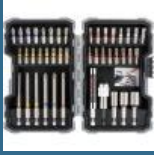

BOSCH Caseta 43 piese Extra Hard mixt cu chei tubulare

133 lei