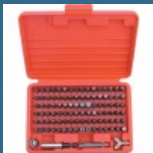

MAKITA DHP459RFE Masina de gaurit cu percutie brushless, cu 2 acumulatori Li-Ion, 18V, 3Ah, 45Nm

Acest produs nu mai face parte din oferta shopexpert.ro
Va rugam sa navigati in meniul din stanga pentru oferta curenta.

30 lei

CROMWELL Set pile-ac cu diamant 16cm DIAMOND FILE SET 120/140 GRAIN-6PCE

79 lei

CROMWELL Set surubelite izolate VDE 1000V SET 7 piese

110 lei

CROMWELL Set Jobber HSS Cu canal ascutit - 19 piese SET OF 19 HSS DRILLS 1-10.00 mm x 0.5 mm

165 lei

CROMWELL Set varf surubelnita Master - 100 piese MASTER SCREWDRIVER BIT SET 1/4"x25 mm 100 piese

236 lei

CROMWELL Set burghie si tarozi HSS cu canal ascutit - 28 piese SET OF 28 HSS METRIC DRILLS & TAPS