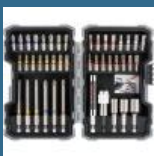

BOSCH Caseta 31 biti + adaptor X-Line

58 lei

BOSCH Caseta 31 biti + adaptor

59 lei

BOSCH Caseta 13 burghie metal HSS-G 1.5-6.5 mm

81 lei

BOSCH Caseta 8 burghie lemn 3/4/5/6/7/8/9/10 mm

84 lei

BOSCH Caseta 26 biti

92 lei

BOSCH Caseta 10 burghie metal HSS-G 1-10 mm

102 lei

BOSCH Caseta 43 piese Extra Hard mixt cu chei tubulare

133 lei

BOSCH Caseta 35 piese Extra Hard mixt cu burghie de beton

142 lei