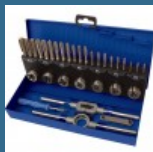

98 lei

CROMWELL Set surubelute izolate VDE 1000V SET 7 piese

110 lei

CROMWELL Burghiu Jobber de mare viteza din otel - 41 piese 6-10 mm x0.1 mm HSS S/S R-FDRILL SET

306 lei

CROMWELL Set metric de Filetare M3-M12 HSS THREADING SETIN CASE 32 piese