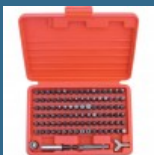

70 lei

MAKITA Set 21 de accesorii mixte

86 lei

CROMWELL Set 6 extractoare de suruburi

48 lei

CROMWELL Set pile-ac cu diamant 16cm DIAMOND FILE SET 120/140 GRAIN-6PCE

79 lei

CROMWELL Set Jobber HSS Cu canal ascutit - 19 piese SET OF 19 HSS DRILLS 1-10,00 mm x 0.5 mm

165 lei

CROMWELL Cromwell Burghie HSS-CO 1-10/0,5 (19 piese) (5% Cobalt)

220 lei

CROMWELL Set varf surubelnita Master - 100 piese MASTER SCREWDRIVER BIT SET 1/4"x25 mm 100 piese

236 lei

CROMWELL Set burghie si tarozi HSS cu canal ascutit - 28 piese SET OF 28 HSS METRIC DRILLS & TAPS