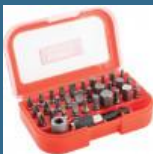

1895 lei

BOSCH ProCORE 18V + GAL1880CV Set 2 acumulatori Li-Ion, 18V, 8Ah + Incarcator rapid de 8Ah

1895 lei

MAKITA Caseta 28 biti Long Life, 50 mm

182 lei

CROMWELL Set 4 extractoare de suruburi

30 lei

CROMWELL Set varfuri surubelnita pentru ingineri - 32 piese ENGINEERS SCREWDRIVER BIT SET 32 piese