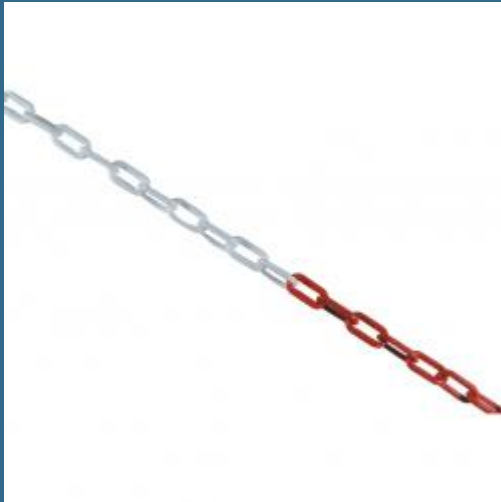

## CROMWELL Lant pentru bariera de marcare 8 mm x25M CHAIN PACK RED & WHITE

Cod produs:

**MTL9922520K**

preturile contin TVA 19%

### Caracteristici

**Dimensiuni ambalaj:**

Lungime mm: 318

Latime mm: 255

Inaltime mm: 180

Greutate kg: 2.482

1 buc

**Despre produs**

Sistemul de bariera cu stalpi si lant Matlock pentru demarcare este usor si robust. Este ideal pentru delimitarea unei zone sau pentru a forma un canal pentru cozi. Potrivit pentru depozite, fabrici, birouri, spatii de agrement, etc. Stalpii de sustinere, bazele si lantul sunt vandute separat. Stalp de sustinere cu lant cu capac. inaltimea: 910 mm. Diametrul: 50 mm Baza si lantul sunt livrate separat.