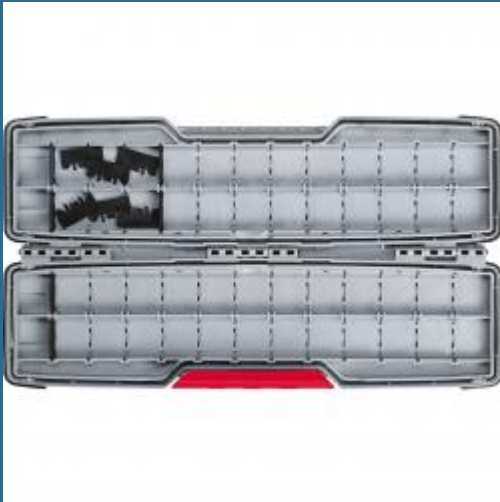

BOSCH Cutie PRO Tough Box Large pentru accesorii 50x120x355 mm

Cod produs:

2607011826

preturile contin TVA 19%

Caracteristici

Date tehnice

Inaltime mm: 120

Latime [mm]: 355

Adancime de taiere [mm]: 50

Despre produs

Proiectata pentru depozitarea in siguranta a sculelor

Pentru depozitarea si manipularea cu eficienta a accesoriilor, de exemplu transportul pe santier al unor accesorii precum panze de fierastrau si burghie