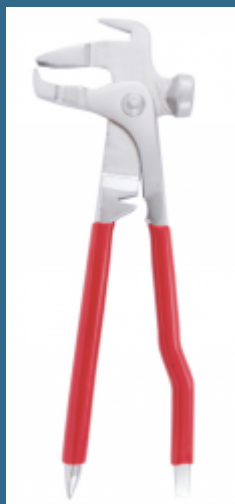

## CROMWELL Cleste echilibrat roti 250 mm WHEEL BALANCING PLIER/MULTI PURPOSE PLIER WITH INSULATION 10"

Cod produs:

**KEN5583462D**

preturile contin TVA 19%

#### Despre produs

Cleste de echilibrare a rotilor

Acest cleste de echilibrare a rotilor este un instrument multifunctional esential conceput pentru a va simplifica fluxul de lucru prin combinarea ciocanului, clestilor si functiilor de sertizare. Perfect pentru instalarea, îndepartarea, taierea si strângerea greutatilor de echilibrare a rotilor, se potriveste diferitelor tipuri de greutati si este potrivit pentru masini, SUV-uri, camioane off-road si camioane. Acest instrument îmbunătătește eficienta si asigura o manipulare sigura, făcându-l un must-have atât pentru mecanicii profesioniști, cât si pentru pasionatii de bricolaj.

Caracteristici si beneficii

- Designul multifunctional combina ciocanul, clestele si uneltele de sertizare, reducând nevoia de unelte multiple
- Se potriveste cu diferite tipuri de greutati de echilibrare a rotilor, potrivite pentru mai multe tipuri de vehicule
- Manevrare sigura oferita de cârlige, pentru îndepartarea usoara a greutatii si ciocanul pentru o plasare sigura pe janta
- Constructia durabila rezista utilizarii riguroase, asigurând fiabilitate de lunga durata