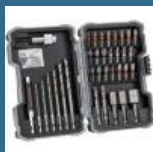

BOSCH Caseta 35 piese Extra Hard mixt cu burghie de otel

169 lei