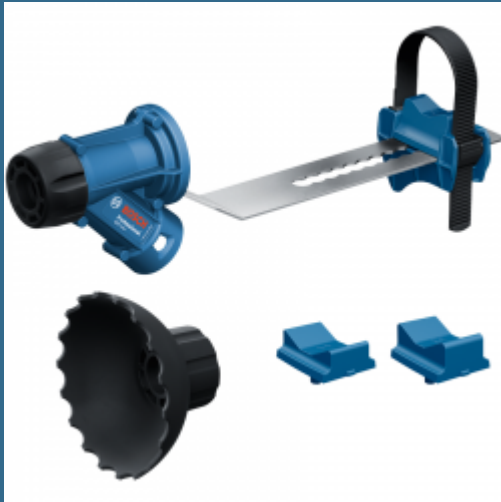

BOSCH GDE MAX Sistem aspirare pentru toate ciocanele SDS-MAX

Cod produs:

1600A033BA

preturile contin TVA 19%

Caracteristici

Despre produs

Sistem de extractie a prafului, compatibil cu toate sculele de gaurit si demolat Bosch SDS-max (ex. GSH 5 CE, GSH 7 VC, GSH 11 VC; GBH 5-40 DCE, GBH 7-46 DE, GBH 8-45 DV, GBH 11 DE)

Accesoriu universal de aspirare a prafului pentru lucru cu ciocane SDS max – cu accesoriu pentru buciarde

Accesoriu universal de aspirare a prafului compatibil cu aproape toate ciocanele SDS max pentru un mediu de lucru cu nivel redus de praf

Permite diverse pozitii de lucru, schimbarea daltilor fara a demonta accesoriul de aspirare a prafului si este prevazut cu un accesoriu pentru daltuire

Compatibil cu sistemul Click & Clean de la Bosch si multe alte sisteme