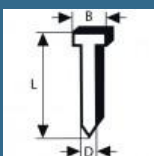

221 lei

BOSCH Set 2000 cuie otel inoxidabil SK64-20 NR, 1.6x2.8x1.35x38 mm pentru GNH

415 lei

BOSCH GBA18V Acumulator Li-Ion, 18V, 4Ah

433 lei

BOSCH Set 2000 cuie otel inoxidabil SK64-20 NR, 1.6x2.8x1.35x50 mm pentru GNH