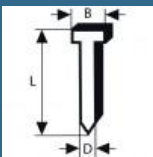

Accesorii optionale

BOSCH Set 2000 cuie galvanizate SK64-20 G, 1.6x2.8x1.35x44 mm pentru GNH

149 lei

BOSCH Set 2000 cuie galvanizate SK64-20 G, 1.6x2.8x1.35x32 mm pentru GNH

150 lei

BOSCH Set 2000 cuie galvanizate SK64-20 G, 1.6x2.8x1.35x38 mm pentru GNH

155 lei

BOSCH Set 2000 cuie galvanizate SK64-20 G, 1.6x2.8x1.35x50 mm pentru GNH

175 lei

BOSCH Set 2000 cuie galvanizate SK64-20 G, 1.6x2.8x1.35x63 mm pentru GNH

208 lei

BOSCH Set 2000 cuie galvanizate SK64-20 G, 1.6x2.8x1.35x57 mm pentru GNH