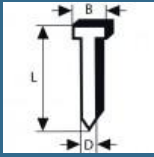

Accesorii optionale

BOSCH Set 2000 cuie galvanizate SK64-20 G, 1.6x2.8x1.35x32 mm pentru GNH

150 lei

BOSCH Set 2000 cuie galvanizate SK64-20 G, 1.6x2.8x1.35x38 mm pentru GNH

155 lei

BOSCH Set 2000 cuie galvanizate SK64-20 G, 1.6x2.8x1.35x44 mm pentru GNH

171 lei

BOSCH Set 2000 cuie galvanizate SK64-20 G, 1.6x2.8x1.35x50 mm pentru GNH

175 lei

BOSCH Set 2000 cuie galvanizate SK64-20 G, 1.6x2.8x1.35x63 mm pentru GNH

219 lei

BOSCH Set 2000 cuie galvanizate SK64-20 G, 1.6x2.8x1.35x57 mm pentru GNH