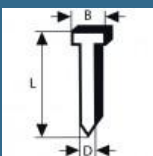

225 lei

BOSCH GBA18V Acumulator Li-Ion, 18V, 4Ah

375 lei

BOSCH Set 2000 cuie otel inoxidabil SK64-20 NR, 1.6x2.8x1.35x38 mm pentru GNH

455 lei

BOSCH ProCORE 18V Acumulator Li-Ion, 18V, 4Ah

462 lei

BOSCH Set 2000 cuie otel inoxidabil SK64-20 NR, 1.6x2.8x1.35x50 mm pentru GNH