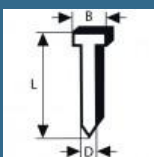

BOSCH Set 2000 cuie otel inoxidabil SK64-20 NR, 1.6x2.8x1.35x63 mm pentru GNH

555 lei