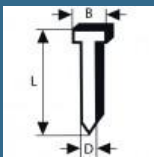

Accesorii optionale

BOSCH Set 2000 cuie galvanizate SK64-20 G, 1.6x2.8x1.35x32 mm pentru GNH

150 lei

BOSCH Set 2000 cuie galvanizate SK64-20 G, 1.6x2.8x1.35x38 mm pentru GNH

155 lei

BOSCH Set 2000 cuie galvanizate SK64-20 G, 1.6x2.8x1.35x44 mm pentru GNH

171 lei

BOSCH Set 2000 cuie galvanizate SK64-20 G, 1.6x2.8x1.35x50 mm pentru GNH

175 lei

BOSCH Set 2000 cuie galvanizate SK64-20 G, 1.6x2.8x1.35x63 mm pentru GNH

219 lei

BOSCH Set 2000 cuie galvanizate SK64-20 G, 1.6x2.8x1.35x57 mm pentru GNH