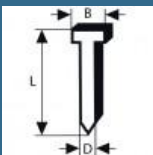

155 lei

BOSCH Set 2000 cuie galvanizate SK64-20 G, 1.6x2.8x1.35x50 mm pentru GNH

175 lei

BOSCH Set 2000 cuie galvanizate SK64-20 G, 1.6x2.8x1.35x63 mm pentru GNH

208 lei

BOSCH Set 2000 cuie galvanizate SK64-20 G, 1.6x2.8x1.35x57 mm pentru GNH