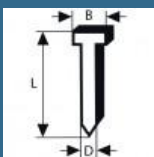

171 lei

BOSCH Set 2000 cuie galvanizate SK64-20 G, 1.6x2.8x1.35x50 mm pentru GNH

175 lei

BOSCH Set 2000 cuie galvanizate SK64-20 G, 1.6x2.8x1.35x63 mm pentru GNH

219 lei

BOSCH Set 2000 cuie galvanizate SK64-20 G, 1.6x2.8x1.35x57 mm pentru GNH

221 lei

BOSCH Set 2000 cuie otel inoxidabil SK64-20 NR, 1.6x2.8x1.35x38 mm pentru GNH

415 lei

BOSCH GBA18V Acumulator Li-Ion, 18V, 4Ah

433 lei

BOSCH Set 2000 cuie otel inoxidabil SK64-20 NR, 1.6x2.8x1.35x50 mm pentru GNH