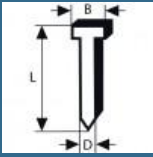

Accesorii optionale

BOSCH Set 2000 cuie galvanizate SK64-20 G, 1.6x2.8x1.35x44 mm pentru GNH

149 lei

BOSCH Set 2000 cuie galvanizate SK64-20 G, 1.6x2.8x1.35x32 mm pentru GNH

150 lei

BOSCH Set 2000 cuie galvanizate SK64-20 G, 1.6x2.8x1.35x38 mm pentru GNH

155 lei

BOSCH Set 2000 cuie galvanizate SK64-20 G, 1.6x2.8x1.35x50 mm pentru GNH

175 lei

BOSCH Set 2000 cuie galvanizate SK64-20 G, 1.6x2.8x1.35x63 mm pentru GNH

208 lei

BOSCH Set 2000 cuie galvanizate SK64-20 G, 1.6x2.8x1.35x57 mm pentru GNH