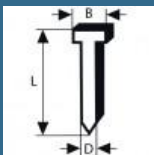

171 lei

BOSCH Set 2000 cuie galvanizate SK64-20 G, 1.6x2.8x1.35x50 mm pentru GNH

175 lei

BOSCH Set 2000 cuie galvanizate SK64-20 G, 1.6x2.8x1.35x63 mm pentru GNH

219 lei

BOSCH Set 2000 cuie galvanizate SK64-20 G, 1.6x2.8x1.35x57 mm pentru GNH

221 lei

BOSCH Set 2000 cuie otel inoxidabil SK64-20 NR, 1.6x2.8x1.35x38 mm pentru GNH

415 lei

BOSCH GBA18V Acumulator Li-Ion, 18V, 4Ah

433 lei

BOSCH Set 2000 cuie otel inoxidabil SK64-20 NR, 1.6x2.8x1.35x50 mm pentru GNH