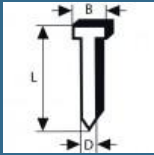

BOSCH Set 2000 cuie galvanizate SK64-20 G, 1.6x2.8x1.35x50 mm pentru GNH

175 lei