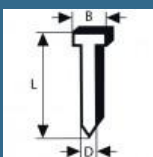

BOSCH GNH 18V-50 M (SOLO) Pistol de impuscat cuie brushless Li-Ion, fara acumulator in set + L-BOXX

Cod produs:

0601482401

preturile contin TVA 19%

Lungime cuie 16 - 50 mm;

Caracteristici

Date tehnice

Tensiunea acumulatorului 18,0V
Tip de cui/capsa/stift cuie fara cap
Unghi înclinare 0 °
Ø cuie 1,2 mm
Lungime cuie 16 – 50 mm
Capacitate magazie 105 Buc.
Dimensiuni scula (latime) 96 mm
Dimensiuni scula (lungime) 276 mm
Dimensiuni scula (înaltime) 337 mm
Greutate excl. acumulator 2.95 kg

Set de livrare:

Valiza L-BOXX 238 1600A012G2

Fara acumulator si incarcator in set!

Despre produs

Aceste scule electrice sunt utilizate pentru instalari de geamuri si usi, montarea mobilei, montarea pardoselei (din lemn), geamuri Libertate fara fir cu puterea unei scule pneumatice - fara compresoare, cartuse de gaz sau cabluri
Manevrati scula electrica cu o singura mâna, datorita comutatorului de alimentare actionat de degetul mare
Pistol de împuscat cuie, fara gaz, cu acumulator, de 18 ga (1,2 mm), cu functie pneumatica si mod de tragere cu percutie
Mobilitate datorita functionarii cu acumulator si puterea unei scule pneumatice – fara compresoare, cartuse de gaz sau cabluri
Datorita comutatorului care poate fi actionat cu degetul mare, poti activa si utiliza cu o singura mâna scula
Îti menajeaza încheietura mâinii si plamânii datorita reculului extrem de mic si functionarii fara gaz

Accesorii optionale

BOSCH Set 2000 cuie galvanizate SK64-20 G, 1.6x2.8x1.35x32 mm pentru GNH

150 lei