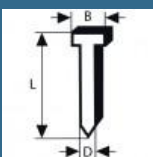

BOSCH Set 2000 cuie otel inoxidabil SK64-20 NR, 1.6x2.8x1.35x63 mm pentru GNH

610 lei