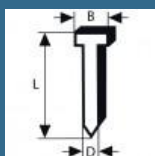

BOSCH GNH 18V-50 M (SOLO) Pistol de impuscat cuie brushless Li-Ion, fara acumulator in set + L-BOXX

Cod produs:

0601482401

preturile contin TVA 19%

Lungime cuie 16 - 50 mm;

Caracteristici

Date tehnice

Tensiunea acumulatorului 18,0V
Tip de cui/capsa/stift cuie fara cap
Unghi înclinare 0 °
Ø cuie 1,2 mm
Lungime cuie 16 – 50 mm
Capacitate magazie 105 Buc.
Dimensiuni scula (latime) 96 mm
Dimensiuni scula (lungime) 276 mm
Dimensiuni scula (înaltime) 337 mm
Greutate excl. acumulator 2.95 kg

Set de livrare:

Valiza L-BOXX 238 1600A012G2
Fara acumulator si incarcator in set!

Despre produs

Aceste scule electrice sunt utilizate pentru instalari de geamuri si usi, montarea mobilei, montarea pardoselei (din lemn), geamuri Libertate fara fir cu puterea unei scule pneumatice - fara compresoare, cartuse de gaz sau cabluri
Manevrati scula electrica cu o singura mâna, datorita comutatorului de alimentare actionat de degetul mare
Pistol de împuscat cuie, fara gaz, cu acumulator, de 18 ga (1,2 mm), cu functie pneumatice si mod de tragere cu percutie
Mobilitate datorita functionarii cu acumulator si puterea unei scule pneumatice – fara compresoare, cartuse de gaz sau cabluri
Datorita comutatorului care poate fi actionat cu degetul mare, poti activa si utiliza cu o singura mâna scula
Îti menajeaza încheietura mâinii si plamânii datorita reculului extrem de mic si functionarii fara gaz

Accesorii optionale

BOSCH Set 2000 cuie galvanizate SK64-20 G, 1.6x2.8x1.35x44 mm pentru GNH

149 lei

BOSCH Set 2000 cuie galvanizate SK64-20 G, 1.6x2.8x1.35x32 mm pentru GNH

150 lei

BOSCH Set 2000 cuie galvanizate SK64-20 G, 1.6x2.8x1.35x38 mm pentru GNH