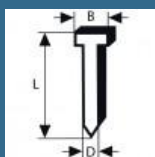

BOSCH GNH 18V-50 M (SOLO) Pistol de impuscat cuie brushless Li-Ion, fara acumulator in set + L-BOXX

Cod produs:

0601482401

preturile contin TVA 19%

Lungime cuie 16 - 50 mm;

Caracteristici

Date tehnice

Tensiunea acumulatorului 18,0V
Tip de cui/capsa/stift cuie fara cap
Unghi înclinare 0 °
Ø cuie 1,2 mm
Lungime cuie 16 – 50 mm
Capacitate magazie 105 Buc.
Dimensiuni scula (latime) 96 mm
Dimensiuni scula (lungime) 276 mm
Dimensiuni scula (înaltime) 337 mm
Greutate excl. acumulator 2.95 kg

Set de livrare:

Valiza L-BOXX 238 1600A012G2
Fara acumulator si incarcator in set!

Despre produs

Aceste scule electrice sunt utilizate pentru instalari de geamuri si usi, montarea mobilei, montarea pardoselei (din lemn), geamuri Libertate fara fir cu puterea unei scule pneumatice - fara compresoare, cartuse de gaz sau cabluri
Manevrati scula electrica cu o singura mâna, datorita comutatorului de alimentare actionat de degetul mare
Pistol de împuscat cuie, fara gaz, cu acumulator, de 18 ga (1,2 mm), cu functie pneumatice si mod de tragere cu percutie
Mobilitate datorita functionarii cu acumulator si puterea unei scule pneumatice – fara compresoare, cartuse de gaz sau cabluri
Datorita comutatorului care poate fi actionat cu degetul mare, poti activa si utiliza cu o singura mâna scula
Îti menajeaza încheietura mâinii si plamânii datorita reculului extrem de mic si functionarii fara gaz

Accesorii optionale

BOSCH Set 2000 cuie galvanizate SK64-20 G, 1.6x2.8x1.35x44 mm pentru GNH

149 lei