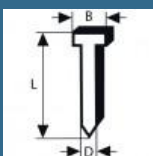

BOSCH Set 2000 cuie galvanizate SK64-20 G, 1.6x2.8x1.35x38 mm pentru GNH

155 lei