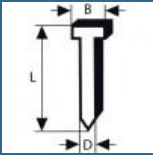

Accesorii optionale

BOSCH Set 2000 cuie galvanizate SK64-20 G, 1.6x2.8x1.35x44 mm pentru GNH

149 lei

BOSCH Set 2000 cuie galvanizate SK64-20 G, 1.6x2.8x1.35x32 mm pentru GNH

150 lei

BOSCH Set 2000 cuie galvanizate SK64-20 G, 1.6x2.8x1.35x38 mm pentru GNH

155 lei

BOSCH Set 2000 cuie galvanizate SK64-20 G, 1.6x2.8x1.35x50 mm pentru GNH

175 lei

BOSCH Set 2000 cuie galvanizate SK64-20 G, 1.6x2.8x1.35x63 mm pentru GNH

208 lei

BOSCH Set 2000 cuie galvanizate SK64-20 G, 1.6x2.8x1.35x57 mm pentru GNH