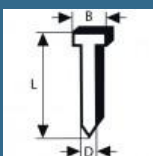

## Accesorii optionale

BOSCH Set 2000 cuie galvanizate SK64-20 G, 1.6x2.8x1.35x32 mm pentru GNH

150 lei

BOSCH Set 2000 cuie galvanizate SK64-20 G, 1.6x2.8x1.35x38 mm pentru GNH

155 lei

BOSCH Set 2000 cuie galvanizate SK64-20 G, 1.6x2.8x1.35x44 mm pentru GNH