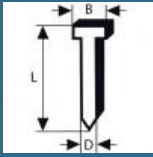

## Accesorii optionale

BOSCH Set 2000 cuie galvanizate SK64-20 G, 1.6x2.8x1.35x32 mm pentru GNH

150 lei

BOSCH Set 2000 cuie galvanizate SK64-20 G, 1.6x2.8x1.35x38 mm pentru GNH

155 lei

BOSCH Set 2000 cuie galvanizate SK64-20 G, 1.6x2.8x1.35x44 mm pentru GNH

**171 lei**

BOSCH Set 2000 cuie galvanizate SK64-20 G, 1.6x2.8x1.35x50 mm pentru GNH

**175 lei**

BOSCH Set 2000 cuie galvanizate SK64-20 G, 1.6x2.8x1.35x63 mm pentru GNH

**219 lei**

BOSCH Set 2000 cuie galvanizate SK64-20 G, 1.6x2.8x1.35x57 mm pentru GNH