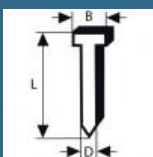

BOSCH GNH 18V-50 M (SOLO) Pistol de impuscat cuie brushless Li-Ion, fara acumulator in set

Cod produs:

0601482400

preturile contin TVA 19%

Lungime cuie 16 - 50 mm;

Caracteristici

Date tehnice

Tensiunea acumulatorului 18,0V
Tip de cui/capsa/stift cuie fara cap
Unghi înclinare 0 °
Ø cuie 1,2 mm
Lungime cuie 16 – 50 mm
Capacitate magazie 105 Buc.
Dimensiuni scula (latime) 96 mm
Dimensiuni scula (lungime) 276 mm
Dimensiuni scula (înaltime) 337 mm
Greutate excl. acumulator 2.95 kg

Set de livrare:

Cutie carton

Fara acumulator si incarcator in set!

Despre produs

Aceste scule electrice sunt utilizate pentru instalari de geamuri si usi, montarea mobilei, montarea pardoselei (din lemn), geamuri Libertate fara fir cu puterea unei scule pneumatice - fara compresoare, cartuse de gaz sau cabluri
Manevrati scula electrica cu o singura mâna, datorita comutatorului de alimentare actionat de degetul mare
Pistol de împuscat cuie, fara gaz, cu acumulator, de 18 ga (1,2 mm), cu functie pneumatica si mod de tragere cu percutie
Mobilitate datorita functionarii cu acumulator si puterea unei scule pneumatice – fara compresoare, cartuse de gaz sau cabluri
Datorita comutatorului care poate fi actionat cu degetul mare, poti activa si utiliza cu o singura mâna scula
Îti menajeaza încheietura mâinii si plamânii datorita reculului extrem de mic si functionarii fara gaz

Accesorii optionale

BOSCH Set 2000 cuie galvanizate SK64-20 G, 1.6x2.8x1.35x32 mm pentru GNH

150 lei