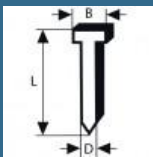

## Accesorii optionale

BOSCH Set 2000 cuie galvanizate SK64-20 G, 1.6x2.8x1.35x32 mm pentru GNH

150 lei

BOSCH Set 2000 cuie galvanizate SK64-20 G, 1.6x2.8x1.35x38 mm pentru GNH

155 lei

BOSCH Set 2000 cuie galvanizate SK64-20 G, 1.6x2.8x1.35x44 mm pentru GNH

**171 lei**

BOSCH Set 2000 cuie galvanizate SK64-20 G, 1.6x2.8x1.35x50 mm pentru GNH

**175 lei**

BOSCH Set 2000 cuie galvanizate SK64-20 G, 1.6x2.8x1.35x63 mm pentru GNH

**219 lei**

BOSCH Set 2000 cuie galvanizate SK64-20 G, 1.6x2.8x1.35x57 mm pentru GNH