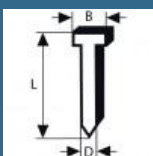

**221 lei**

BOSCH Set 2000 cuie otel inoxidabil SK64-20 NR, 1.6x2.8x1.35x38 mm pentru GNH

**415 lei**

BOSCH GBA18V Acumulator Li-Ion, 18V, 4Ah

**433 lei**

BOSCH Set 2000 cuie otel inoxidabil SK64-20 NR, 1.6x2.8x1.35x50 mm pentru GNH