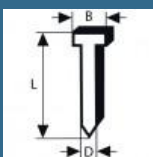

BOSCH Set 2000 cuie otel inoxidabil SK64-20 NR, 1.6x2.8x1.35x63 mm pentru GNH

555 lei