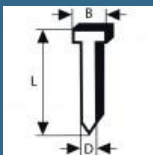

**171 lei**

BOSCH Set 2000 cuie galvanizate SK64-20 G, 1.6x2.8x1.35x50 mm pentru GNH

**175 lei**

BOSCH Set 2000 cuie galvanizate SK64-20 G, 1.6x2.8x1.35x63 mm pentru GNH

**219 lei**

BOSCH Set 2000 cuie galvanizate SK64-20 G, 1.6x2.8x1.35x57 mm pentru GNH

**221 lei**

BOSCH Set 2000 cuie otel inoxidabil SK64-20 NR, 1.6x2.8x1.35x38 mm pentru GNH

**415 lei**

BOSCH GBA18V Acumulator Li-Ion, 18V, 4Ah

**433 lei**

BOSCH Set 2000 cuie otel inoxidabil SK64-20 NR, 1.6x2.8x1.35x50 mm pentru GNH