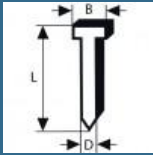

BOSCH Set 2000 cuie galvanizate SK64-20 G, 1.6x2.8x1.35x50 mm pentru GNH

175 lei