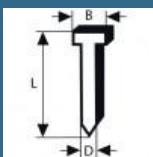

**171 lei**

BOSCH Set 2000 cuie galvanizate SK64-20 G, 1.6x2.8x1.35x50 mm pentru GNH

**175 lei**

BOSCH Set 2000 cuie galvanizate SK64-20 G, 1.6x2.8x1.35x63 mm pentru GNH

**219 lei**

BOSCH Set 2000 cuie galvanizate SK64-20 G, 1.6x2.8x1.35x57 mm pentru GNH

**221 lei**

BOSCH Set 2000 cuie otel inoxidabil SK64-20 NR, 1.6x2.8x1.35x38 mm pentru GNH

**415 lei**

BOSCH GBA18V Acumulator Li-Ion, 18V, 4Ah

**433 lei**

BOSCH Set 2000 cuie otel inoxidabil SK64-20 NR, 1.6x2.8x1.35x50 mm pentru GNH