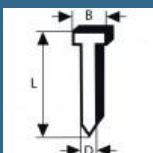

BOSCH Set 2000 cuie galvanizate SK64-20 G, 1.6x2.8x1.35x32 mm pentru GNH

150 lei