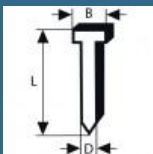

BOSCH GNH 18V-64 MD (SOLO) Pistol de impuscat cuie brushless Li-Ion, fara acumulator in set + L-BOXX

Cod produs:

0601482201

preturile contin TVA 19%

Lungime cuie 32 - 64 mm;

Caracteristici

Date tehnice

Tensiunea acumulatorului 18,0 V
Tip de cui/capsa/stift cuie cu cap înecat
Unghi înclinare 34 °
Ø cuie 1,8 mm
Lungime cuie 32 – 64 mm
Capacitate magazie 105 Buc.
Dimensiuni scula (latime) 95 mm
Dimensiuni scula (lungime) 276 mm
Dimensiuni scula (înaltime) 329 mm
Greutate excl. acumulator 3.1 kg

Set de livrare:

Valiza L-BOXX 238 1600A012G2

Fara acumulator si incarcator in set!

Despre produs

Libertate fara fir cu puterea unei scule pneumatice - fara compresoare, cartuse de gaz sau cabluri
Manevrati scula electrica cu o singura mâna, datorita comutatorului de alimentare actionat de degetul mare
Pistol de împuscat cuie, fara gaz, cu acumulator, de 15 ga (1,8 mm), cu functie pneumatice si mod de tragere cu percutie
Mobilitate datorita functionarii cu acumulator si puterea unei scule pneumatice – fara compresoare, cartuse de gaz sau cabluri
Datorita comutatorului care poate fi actionat cu degetul mare, poti activa si utiliza cu o singura mâna scula
Îti menajeaza încheietura mâinii si plamânii datorita reculului extrem de mic si functionarii fara gaz

Accesorii optionale

BOSCH Set 2000 cuie galvanizate SK64-20 G, 1.6x2.8x1.35x44 mm pentru GNH

149 lei