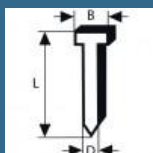

BOSCH Set 2000 cuie galvanizate SK64-20 G, 1.6x2.8x1.35x32 mm pentru GNH

150 lei