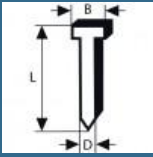

## Accesorii optionale

BOSCH Set 2000 cuie galvanizate SK64-20 G, 1.6x2.8x1.35x44 mm pentru GNH

**149 lei**

BOSCH Set 2000 cuie galvanizate SK64-20 G, 1.6x2.8x1.35x32 mm pentru GNH

**150 lei**

BOSCH Set 2000 cuie galvanizate SK64-20 G, 1.6x2.8x1.35x38 mm pentru GNH