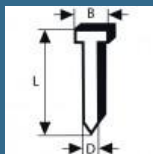

BOSCH GNH 18V-64 MD (SOLO) Pistol de impuscat cuie brushless Li-Ion, fara acumulator in set

Cod produs:

0601482200

preturile contin TVA 19%

Lungime cuie 32 - 64 mm;

Caracteristici

Date tehnice

Tensiunea acumulatorului 18,0 V
Tip de cui/capsa/stift cuie cu cap înecat
Unghi înclinare 34 °
Ø cuie 1,8 mm
Lungime cuie 32 – 64 mm
Capacitate magazie 105 Buc.
Dimensiuni scula (latime) 95 mm
Dimensiuni scula (lungime) 276 mm
Dimensiuni scula (înaltime) 329 mm
Greutate excl. acumulator 3.1 kg

Set de livrare:

Cutie carton

Fara acumulator si incarcator in set!

Despre produs

Libertate fara fir cu puterea unei scule pneumatice - fara compresoare, cartuse de gaz sau cabluri
Manevrati scula electrica cu o singura mâna, datorita comutatorului de alimentare actionat de degetul mare
Pistol de împuscat cuie, fara gaz, cu acumulator, de 15 ga (1,8 mm), cu functie pneumatica si mod de tragere cu percutie
Mobilitate datorita functionarii cu acumulator si puterea unei scule pneumatice – fara compresoare, cartuse de gaz sau cabluri
Datorita comutatorului care poate fi actionat cu degetul mare, poti activa si utiliza cu o singura mâna scula
Îti menajeaza încheietura mâinii si plamânii datorita reculului extrem de mic si functionarii fara gaz

Accesorii optionale

BOSCH Set 2000 cuie galvanizate SK64-20 G, 1.6x2.8x1.35x44 mm pentru GNH

149 lei