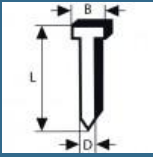

## Accesorii optionale

BOSCH Set 2000 cuie galvanizate SK64-20 G, 1.6x2.8x1.35x44 mm pentru GNH

149 lei

BOSCH Set 2000 cuie galvanizate SK64-20 G, 1.6x2.8x1.35x32 mm pentru GNH

150 lei

BOSCH Set 2000 cuie galvanizate SK64-20 G, 1.6x2.8x1.35x38 mm pentru GNH