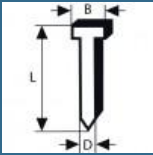

BOSCH Set 2000 cuie galvanizate SK64-20 G, 1.6x2.8x1.35x50 mm pentru GNH

175 lei