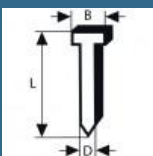

BOSCH Set 2000 cuie otel inoxidabil SK64-20 NR, 1.6x2.8x1.35x50 mm pentru GNH

**565 lei**

BOSCH Set 2000 cuie otel inoxidabil SK64-20 NR, 1.6x2.8x1.35x63 mm pentru GNH

**610 lei**

BOSCH GBA18V + GAL1880CV Set 2 acumulatori Li-Ion, 18V, 5Ah "CoolPack" + Incarcator rapid de 8Ah