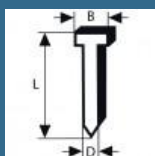

BOSCH Set 2000 cuie galvanizate SK64-20 G, 1.6x2.8x1.35x32 mm pentru GNH

150 lei