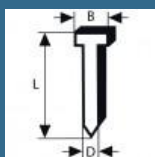

BOSCH GNH 18V-64-2 (SOLO) Pistol de impuscat cuie brushless Li-Ion, fara acumulator in set + L-BOXX

Cod produs:

0601482101

preturile contin TVA 19%

Lungime cuie 32 - 64 mm;

Caracteristici

Date tehnice

Tensiunea acumulatorului 18,0 V
Tip de cui/capsa/stift cuie cu cap înecat
Unghi înclinare 20 °
Ø cuie 1,6 mm
Lungime cuie 32 – 64 mm
Capacitate magazie 105 Buc.
Dimensiuni scula (latime) 96 mm
Dimensiuni scula (lungime) 283 mm
Dimensiuni scula (înaltime) 336 mm
Greutate excl. acumulator 2.95 kg

Set de livrare:

Valiza L-BOXX 238 1600A012G2

Fara acumulator si incarcator in set!

Despre produs

Libertate fara fir cu puterea unei scule pneumatice - fara compresoare, cartuse de gaz sau cabluri
Manevrati scula electrica cu o singura mâna, datorita comutatorului de alimentare actionat de degetul mare
Mobilitate datorita functionarii cu acumulator si puterea unei scule pneumatice: pistol de împuscat cuie de finisare, fara gaz, de 16 ga (1,6 mm)
Mobilitate datorita functionarii cu acumulator si puterea unei scule pneumatice – fara compresoare, cartuse de gaz sau cabluri
Datorita comutatorului care poate fi actionat cu degetul mare, poti activa si utiliza cu o singura mâna scula
Îti menajeaza încheietura mâinii si plamânii datorita reculului extrem de mic si functionarii fara gaz

Accesorii optionale

BOSCH Set 2000 cuie galvanizate SK64-20 G, 1.6x2.8x1.35x44 mm pentru GNH

149 lei