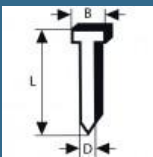

BOSCH Set 2000 cuie galvanizate SK64-20 G, 1.6x2.8x1.35x63 mm pentru GNH

208 lei