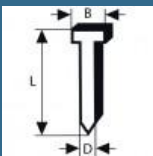

BOSCH Set 2000 cuie otel inoxidabil SK64-20 NR, 1.6x2.8x1.35x38 mm pentru GNH

455 lei