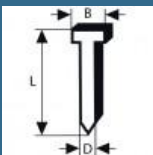

**155 lei**

BOSCH Set 2000 cuie galvanizate SK64-20 G, 1.6x2.8x1.35x50 mm pentru GNH

**175 lei**

BOSCH Set 2000 cuie galvanizate SK64-20 G, 1.6x2.8x1.35x63 mm pentru GNH

**208 lei**

BOSCH Set 2000 cuie galvanizate SK64-20 G, 1.6x2.8x1.35x57 mm pentru GNH