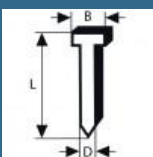

BOSCH Set 2000 cuie otel inoxidabil SK64-20 NR, 1.6x2.8x1.35x50 mm pentru GNH

**565 lei**

BOSCH Set 2000 cuie otel inoxidabil SK64-20 NR, 1.6x2.8x1.35x63 mm pentru GNH

**610 lei**

BOSCH GBA18V + GAL1880CV Set 2 acumulatori Li-Ion, 18V, 5Ah "CoolPack" + Incarcator rapid de 8Ah