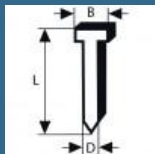

## Accesorii optionale

BOSCH Set 2000 cuie galvanizate SK64-20 G, 1.6x2.8x1.35x44 mm pentru GNH

149 lei

BOSCH Set 2000 cuie galvanizate SK64-20 G, 1.6x2.8x1.35x32 mm pentru GNH

150 lei

BOSCH Set 2000 cuie galvanizate SK64-20 G, 1.6x2.8x1.35x38 mm pentru GNH

**155 lei**

BOSCH Set 2000 cuie galvanizate SK64-20 G, 1.6x2.8x1.35x50 mm pentru GNH

**175 lei**

BOSCH Set 2000 cuie galvanizate SK64-20 G, 1.6x2.8x1.35x63 mm pentru GNH

**208 lei**

BOSCH Set 2000 cuie galvanizate SK64-20 G, 1.6x2.8x1.35x57 mm pentru GNH