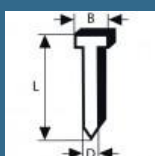

**155 lei**

BOSCH Set 2000 cuie galvanizate SK64-20 G, 1.6x2.8x1.35x50 mm pentru GNH

**175 lei**

BOSCH Set 2000 cuie galvanizate SK64-20 G, 1.6x2.8x1.35x63 mm pentru GNH

**208 lei**

BOSCH Set 2000 cuie galvanizate SK64-20 G, 1.6x2.8x1.35x57 mm pentru GNH