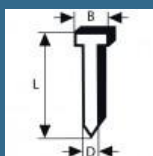

## Accesorii optionale

BOSCH Set 2000 cuie galvanizate SK64-20 G, 1.6x2.8x1.35x44 mm pentru GNH

149 lei

BOSCH Set 2000 cuie galvanizate SK64-20 G, 1.6x2.8x1.35x32 mm pentru GNH

150 lei

BOSCH Set 2000 cuie galvanizate SK64-20 G, 1.6x2.8x1.35x38 mm pentru GNH