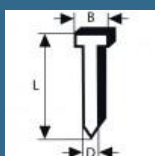

BOSCH Set 2000 cuie otel inoxidabil SK64-20 NR, 1.6x2.8x1.35x50 mm pentru GNH

**565 lei**

BOSCH Set 2000 cuie otel inoxidabil SK64-20 NR, 1.6x2.8x1.35x63 mm pentru GNH

**610 lei**

BOSCH GBA18V + GAL1880CV Set 2 acumulatori Li-Ion, 18V, 5Ah "CoolPack" + Incarcator rapid de 8Ah