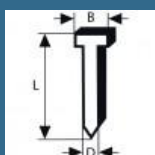

BOSCH Set 2000 cuie otel inoxidabil SK64-20 NR, 1.6x2.8x1.35x38 mm pentru GNH

455 lei