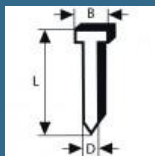

## Accesorii optionale

BOSCH Set 2000 cuie galvanizate SK64-20 G, 1.6x2.8x1.35x44 mm pentru GNH

149 lei

BOSCH Set 2000 cuie galvanizate SK64-20 G, 1.6x2.8x1.35x32 mm pentru GNH

150 lei

BOSCH Set 2000 cuie galvanizate SK64-20 G, 1.6x2.8x1.35x38 mm pentru GNH

**155 lei**

BOSCH Set 2000 cuie galvanizate SK64-20 G, 1.6x2.8x1.35x50 mm pentru GNH

**175 lei**

BOSCH Set 2000 cuie galvanizate SK64-20 G, 1.6x2.8x1.35x63 mm pentru GNH

**208 lei**

BOSCH Set 2000 cuie galvanizate SK64-20 G, 1.6x2.8x1.35x57 mm pentru GNH