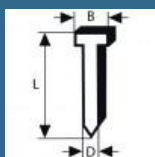

BOSCH Set 2000 cuie otel inoxidabil SK64-20 NR, 1.6x2.8x1.35x50 mm pentru GNH

**565 lei**

BOSCH Set 2000 cuie otel inoxidabil SK64-20 NR, 1.6x2.8x1.35x63 mm pentru GNH

**610 lei**

BOSCH GBA18V + GAL1880CV Set 2 acumulatori Li-Ion, 18V, 5Ah "CoolPack" + Incarcator rapid de 8Ah