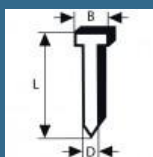

BOSCH GNH 18V-64-2 M (SOLO) Pistol de impuscat cuie brushless Li-Ion, fara acumulator in set + L-BOXX

Cod produs:

0601482001

preturile contin TVA 19%

Lungime cuie 32 - 64 mm;

Caracteristici

Date tehnice

Tensiunea acumulatorului 18,0 V
Tip de cui/capsa/stift cuie cu cap înecat
Unghi înclinare 20 °
Ø cuie 1,6 mm
Lungime cuie 32 – 64 mm
Capacitate magazie 105 Buc.
Dimensiuni scula (latime) 96 mm
Dimensiuni scula (lungime) 283 mm
Dimensiuni scula (înaltime) 336 mm
Greutate excl. acumulator 2.95 kg

Set de livrare:

Valiza L-BOXX 238 1600A012G2

Fara acumulator si incarcator in set!

Despre produs

Libertate fara fir cu puterea unei scule pneumatice - fara compresoare, cartuse de gaz sau cabluri
Manevrati scula electrica cu o singura mâna, datorita comutatorului de alimentare actionat de degetul mare
Mobilitate datorita functionarii cu acumulator si puterea unei scule pneumatice: pistol de împuscat cuie de finisare, fara gaz, de 16 ga (1,6 mm), cu mod de tragere cu percutie
Mobilitate datorita functionarii cu acumulator si puterea unei scule pneumatice – fara compresoare, cartuse de gaz sau cabluri
Datorita comutatorului care poate fi actionat cu degetul mare, poti activa si utiliza cu o singura mâna scula
Îti menajeaza încheietura mâinii si plamânii datorita reculului extrem de mic si functionarii fara gaz

Accesorii optionale

BOSCH Set 2000 cuie galvanizate SK64-20 G, 1.6x2.8x1.35x44 mm pentru GNH

149 lei