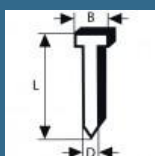

## Accesorii optionale

BOSCH Set 2000 cuie galvanizate SK64-20 G, 1.6x2.8x1.35x44 mm pentru GNH

149 lei

BOSCH Set 2000 cuie galvanizate SK64-20 G, 1.6x2.8x1.35x32 mm pentru GNH

150 lei

BOSCH Set 2000 cuie galvanizate SK64-20 G, 1.6x2.8x1.35x38 mm pentru GNH

**155 lei**

BOSCH Set 2000 cuie galvanizate SK64-20 G, 1.6x2.8x1.35x50 mm pentru GNH

**175 lei**

BOSCH Set 2000 cuie galvanizate SK64-20 G, 1.6x2.8x1.35x63 mm pentru GNH

**208 lei**

BOSCH Set 2000 cuie galvanizate SK64-20 G, 1.6x2.8x1.35x57 mm pentru GNH